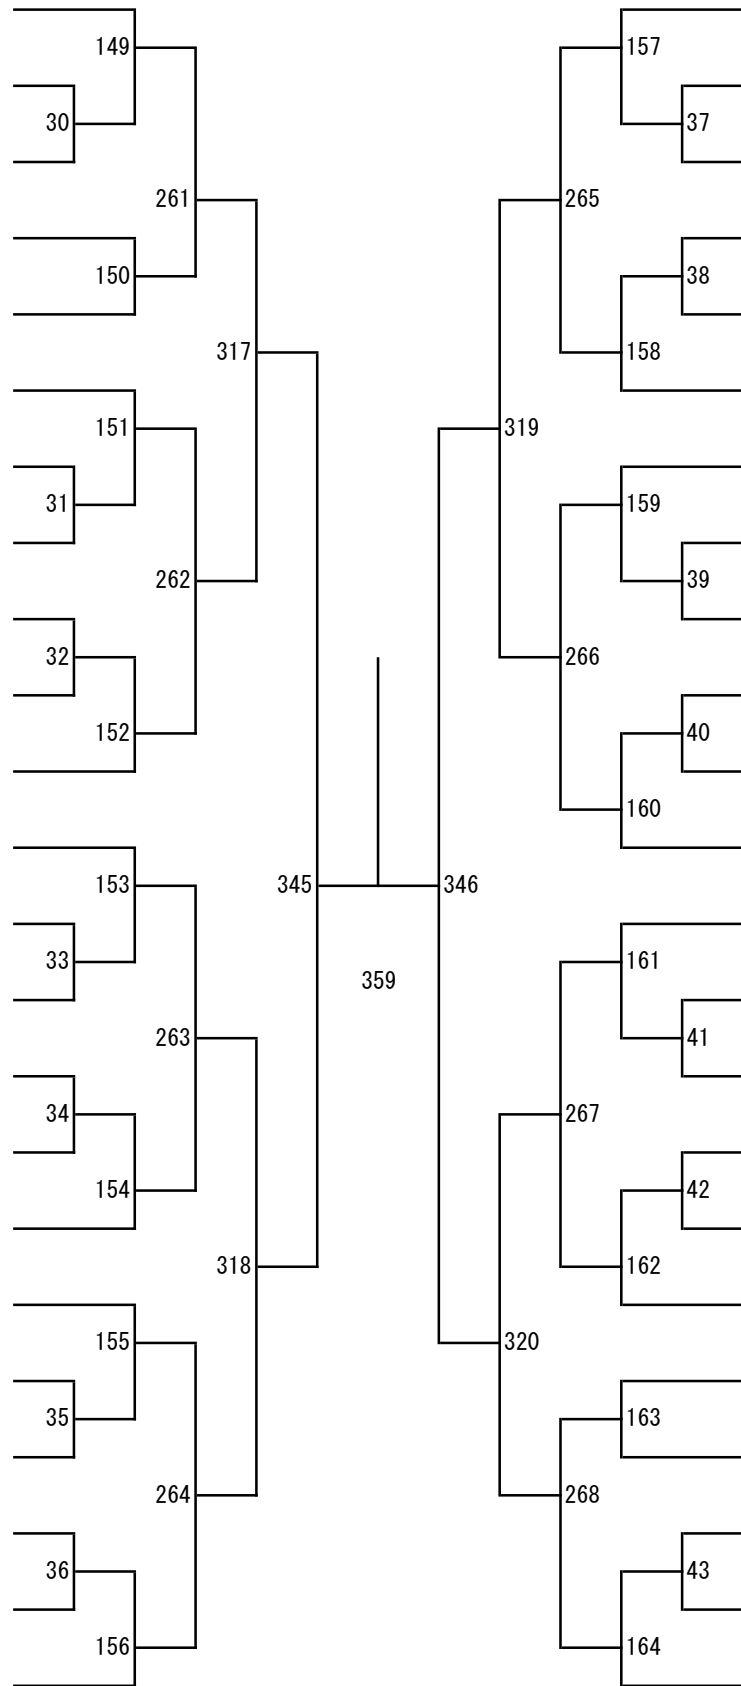

第 5 ブロック

- 94 落合美帆
  (八代白百合)
- 95 山下小鈴
  (秀岳館)
- 96 浜崎愛美
  (千原台)
- 97 吉田陽泉
  (天草拓心)
- 98 浜田真緒
  (熊本商業)
- 99 谷口涼
  (東稜)
- 100 江操香凜
  (八代清流)
- 101 中村結菜
  (水俣)
- 102 村山華音
  (人吉高五木分)
- 103 石丸絢奈
  (玉名)
- 104 古賀さくら
  (尚綱)
- 105 川越陽葵
  (熊本国府)
- 106 清水咲衣
  (熊本北)
- 107 鈴木愛梨
  (熊本学園大付)
- 108 笹井萌花
  (慶誠)
- 109 山村愛里
  (八代農業・泉分)
- 110 眞柴里桜
  (菊池農業)
- 111 中原咲瑛
  (必由館)
- 112 宮邊馨子
  (九州学院)
- 113 田上萌歩
  (玉名工業)
- 114 高田苺香
  (天草)
- 115 古賀舞
  (有明)
- 116 岡部美輝
  (信愛女学院)

第 6 ブロック

- 117 佐藤ゆめ
  (小国)
- 118 田中歩
  (第二)
- 119 吉村絢音
  (御船)
- 120 中川美佳
  (天草高倉岳)
- 121 古長葵夏
  (熊本西)
- 122 柴田明咲
  (小川工業)
- 123 小篠咲南
  (熊本中央)
- 124 朝倉圭南
  (東海大学星翔)
- 125 須崎明音
  (大津)
- 126 石山結衣
  (ルーテル学院)
- 127 古瀬千晶
  (熊本)
- 128 松尾綾乃
  (熊本農業)
- 129 木村百合華
  (第一)
- 130 松川宝乃加
  (松橋)
- 131 大谷玲奈
  (熊本工業)
- 132 藤田夢叶
  (八代)
- 133 林小梅
  (熊本高専八代)
- 134 藤山茉鈴
  (八代工業)
- 135 田中杏海
  (済々黌)
- 136 竹本七菜
  (球磨中央)
- 137 中村真衣
  (宇土)
- 138 中野優里
  (翔陽)
- 139 元梅聖
  (玉名女子)