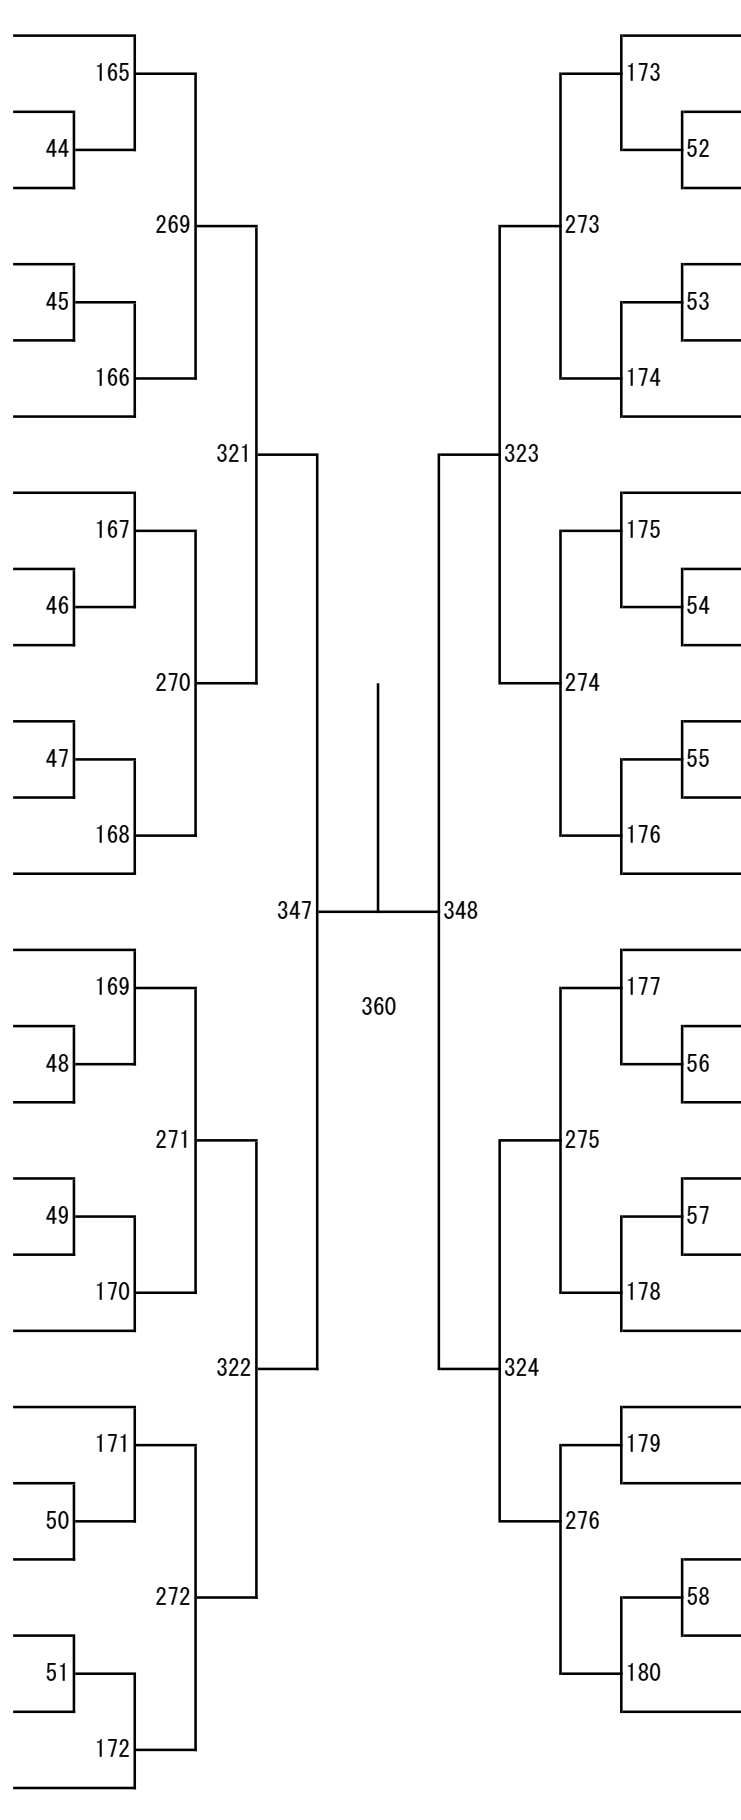

第7ブロック

- 140 岡田 鳳花
  (八代白百合)
- 141 西田 愛香
  (八代農業・泉分)
- 142 田中 咲有
  (東稜)
- 143 脇崎 美寿
  (菊池農業)
- 144 平井 李花
  (熊本)
- 145 織田 恭子
  (熊本北)
- 146 西本 夏妃
  (済々黌)
- 147 加藤 優実
  (千原台)
- 148 河内 あさひ
  (天草)
- 149 宮崎 乃愛
  (湧心館)
- 150 山下 優蘭
  (熊本農業)
- 151 淵上 心花
  (熊本学園大付)
- 152 白水 愛子
  (宇土)
- 153 牧花 純
  (熊本西)
- 154 藤井 詩音
  (八代東)
- 155 徳永 百華
  (甲佐)
- 156 宮原 彩華
  (人吉高五木分)
- 157 塩山 あさひ
  (玉名女子)
- 158 富田 亜実
  (鹿本商工)
- 159 勝山 ももか
  (球磨中央)
- 160 川野 礼愛
  (大津)
- 161 森 星奈
  (熊本国府)
- 162 岩本 ほのか
  (九州学院)
- 163 谷口 みづき
  (熊本中央)

第8ブロック

- 164 西 愛慈
  (ルーテル学院)
- 165 麻生 梨名
  (小国)
- 166 児玉 未希
  (玉名)
- 167 岩佐 玲奈
  (熊本商業)
- 168 増村 真桜
  (熊本工業)
- 169 玉城 杏菜
  (天草拓心)
- 170 白川 釉菜
  (信愛女学院)
- 171 田畑 理子
  (慶誠)
- 172 田中 里奈
  (秀岳館)
- 173 吉田 紗夢
  (翔陽)
- 174 牛島 璃依
  (必由館)
- 175 長村 野花
  (水俣)
- 176 坂本 美湖
  (有明)
- 177 石田 梨乃
  (御船)
- 178 椎屋 優
  (八代清流)
- 179 藤原 梨嘩
  (尚綱)
- 180 藤本 かれん
  (八代)
- 181 仲間 佳那
  (菊池)
- 182 大塚 望由
  (第二)
- 183 中田 千鶴
  (鹿本)
- 184 田中 朱莉
  (東海大学星翔)
- 185 清水 優衣
  (第一)
- 186 長塩 明奈
  (玉名女子)