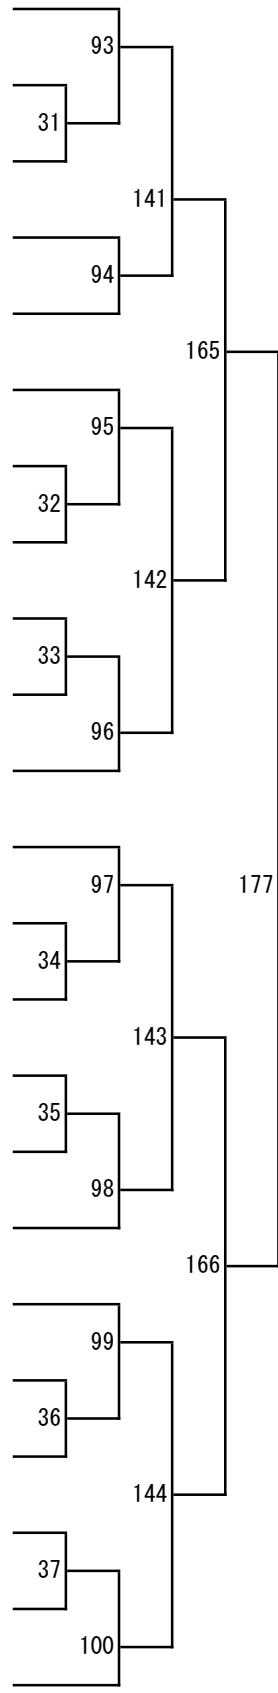

令和5年度 高校総体：バドミントン：女子学校対抗戦

令和5年度 高校総体：バドミントン：女子ダブルス

第 3 ブロック

- 48 牛島花菜・岡部美輝
(信愛女学院)
- 49 高戸咲希・永井春妃
(熊本高専八代)
- 50 北島佑菜・池田恵菜
(宇土)
- 51 坂本美香・宮内愛美
(天草高倉岳)
- 52 山下美月・西村実咲
(熊本商業)
- 53 坂本美湖・菊川美羽
(有明)
- 54 北崎一花・大谷玲奈
(熊本工業)
- 55 久保田美月・實田るい
(文徳)
- 56 大平宜佳・田中里奈
(秀岳館)
- 57 赤崎由梨愛・鈴木愛梨
(熊本学園大付)
- 58 勝山ももか・中村海羽
(球磨中央)
- 59 桐生みづき・東佳世
(東稜)
- 60 佐藤莉世・佐藤ゆめ
(小国)
- 61 宮崎友那・今村優似
(千原台)
- 62 三角彩都・佐藤ゆずほ
(必由館)
- 63 藤原梨嘩・??永爽来
(尚綱)
- 64 豊島小雪・岡田ひかる
(第一)
- 65 都留紗矢香・田尻奈菜
(東海大学星翔)
- 66 松尾綾乃・植田実花
(熊本農業)
- 67 田中樹理・村上瑠南
(鹿本)
- 68 上田夏櫻・吉田紗夢
(翔陽)
- 69 江郷下夢夏・岩間里緒菜
(湧心館)
- 70 村上優奈・葦原真子
(八代清流)
- 71 篠原心花・長野心美
(八代白百合)

第 4 ブロック

- 72 村中侑生・上田優衣香
(八代白百合)
- 73 大森南実・福田咲子
(大津)
- 74 松村萌愛・山口萌歌
(天草)
- 75 高木美那・石丸絢奈
(玉名)
- 76 荒木海未・中本瑠南
(上天草)
- 77 赤星凜・伊藤萌衣
(御船)
- 78 岩下恭子・池田彩乃
(熊本)
- 79 東愛華・小篠咲南
(熊本中央)
- 80 植松結衣・平原愛子
(第二)
- 81 奥田千尋・三井あかり
(小川工業)
- 82 藤井詩音・樋口真緒
(八代東)
- 83 城愛美・野尻千咲
(熊本北)
- 84 諸岡悠・岡部和奏
(ルーテル学院)
- 85 三輪袖夏・須頭玲依那
(城北)
- 86 下原真優・玉城杏菜
(天草拓心)
- 87 岩吉華蓮・牧花純
(熊本西)
- 88 眞柴里桜・脇崎美寿
(菊池農業)
- 89 福嶋羽奏・上田羽純
(済々黌)
- 90 増住華凜・坂口愛喜
(八代農業・泉分)
- 91 田山奈々・笹井萌花
(慶誠)
- 92 飯塚愛莉・盛下雫
(水俣)
- 93 猪木楓・秋岡祐菜
(八代)
- 94 吉村佳奈子・長塩明奈
(玉名女子)

第 5 ブロック

- 95 坂田優笑・鷹尾明歩
(玉名女子)
- 96 小糸寿珠・松原美華
(熊本商業)
- 97 牛島璃依・高浜愛奈
(必由館)
- 98 松川宝乃加・桑本遥愛
(松橋)
- 99 岩津由季・上杉鈴奈
(済々黌)
- 100 上野かのん・池邊葉月
(鹿本)
- 101 山崎菜々・稲田るい
(天草工業)
- 102 下山百愛・松浦伶奈
(八代工業)
- 103 渡辺琉那・吉川穂乃花
(八代清流)
- 104 高橋ひなた・本田愛実
(熊本北)
- 105 中島愛・村仲紗亜弥
(秀岳館)
- 106 藤原帆夏・友尻ひかる
(熊本学園大付)
- 107 樋口未来・藤本かれん
(八代)
- 108 菊川妃乃・高木愛美
(菊池)
- 109 宮崎乃愛・梅本六花
(湧心館)
- 110 山崎結月・坂梨理紗
(阿蘇中央)
- 111 谷愛莉・杉本晏奈
(千原台)
- 112 岩本朱華・河内あさひ
(天草)
- 113 徳永百華・神保綾美
(甲佐)
- 114 安達友郁・中村咲文
(宇土)
- 115 塚本滯・吉村絢音
(御船)
- 116 平野碧衣・梅田悠那
(東海大学星翔)
- 117 迫田海侑・堀緋奈乃
(八代白百合)