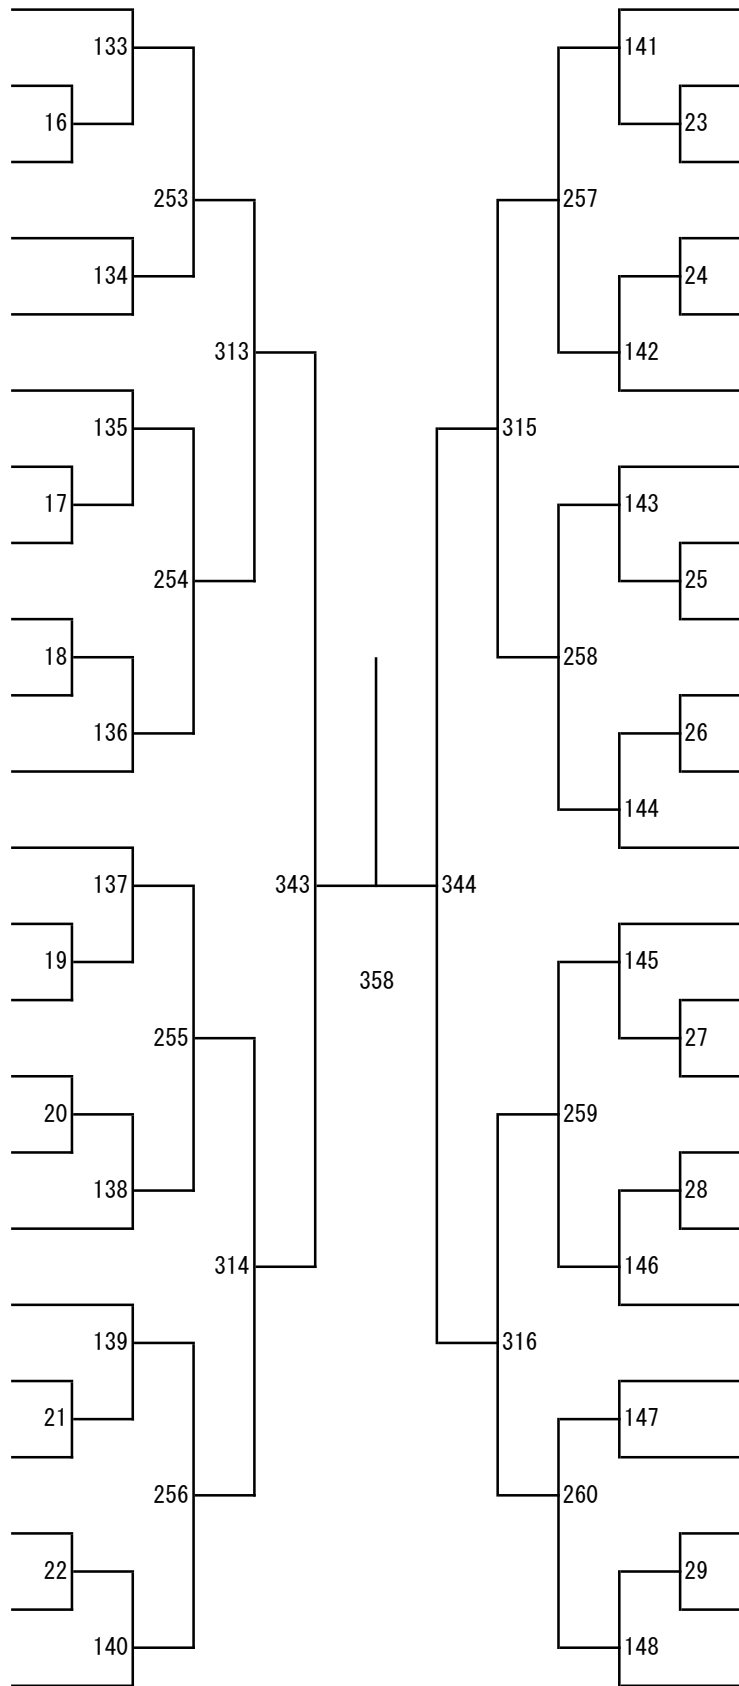

令和5年度 高校総体：バドミントン：女子シングルス

第3ブロック

- 48 鷹尾 明歩
(玉名女子)
- 49 渡邊 葵咲
(天草拓心)
- 50 梅本 六花
(湧心館)
- 51 北村 ひとみ
(熊本工業)
- 52 泉 妃奈
(小国)
- 53 實田 るい
(文徳)
- 54 宮内 愛美
(天草高倉岳)
- 55 豊島 小雪
(第一)
- 56 中川 柊花
(東稜)
- 57 吉田 瑞希
(慶誠)
- 58 本田 瑞葵
(熊本西)
- 59 中島 愛
(秀岳館)
- 60 坂口 愛喜
(八代農業・泉分)
- 61 松村 萌愛
(天草)
- 62 上田 悠愛
(信愛女学院)
- 63 平原 愛子
(第二)
- 64 柳 彩季
(専修大学熊本)
- 65 谷 脇理子
(熊本農業)
- 66 青木 詩音
(熊本商業)
- 67 溝口 陽雫
(水俣)
- 68 村上 遥
(宇土)
- 69 秋岡 祐菜
(八代)
- 70 原田 依蒨
(熊本中央)