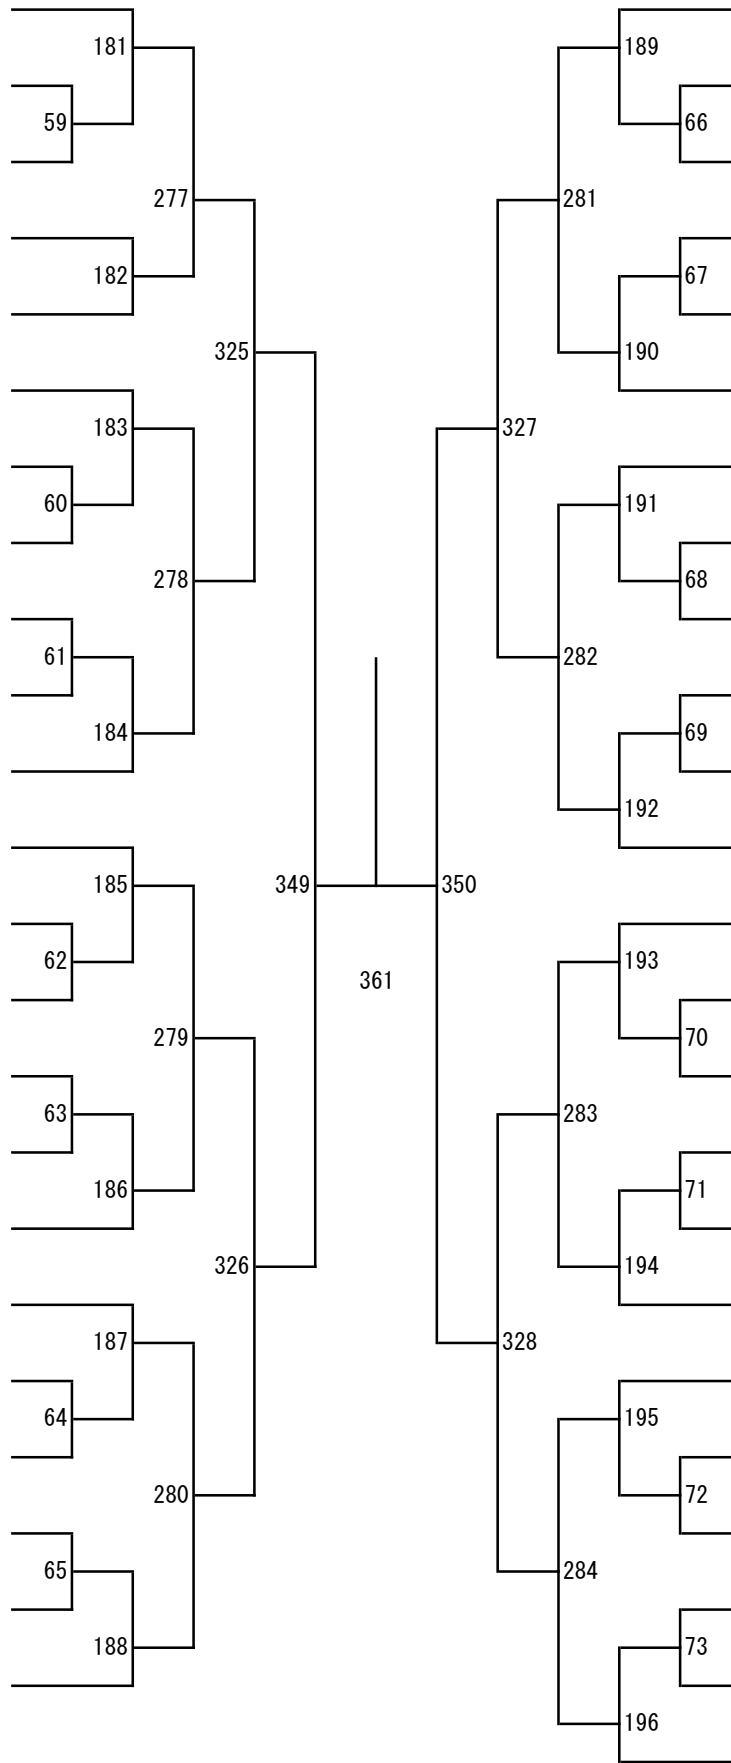

第 9 ブロック

- 187 小 森 美 空
  (八代白百合)
- 188 樋 口 未 来
  (八代)
- 189 島 田 芽 衣
  (鹿本)
- 190 西 こもも
  (人吉高五木分)
- 191 佐々木 桃 子
  (玉名)
- 192 田 所 夢 華
  (高森)
- 193 赤 星 凜
  (御船)
- 194 野 田 華 凜
  (熊本高専八代)
- 195 森 田 華 怜
  (熊本農業)
- 196 東 佳 世
  (東稜)
- 197 橋 本 涼
  (八代清流)
- 198 大内田 清 佳
  (翔陽)
- 199 山 里 彩 奈
  (文徳)
- 200 渡 辺 夢
  (天草)
- 201 池 田 彩 乃
  (熊本)
- 202 嶽 本 哩 愛
  (熊本学園大付)
- 203 住 吉 結 奈
  (熊本工業)
- 204 本 田 莉 緒 奈
  (熊本西)
- 205 清 水 優 月
  (熊本北)
- 206 村 仲 紗 亜 弥
  (秀岳館)
- 207 田 中 美 優
  (大津)
- 208 本 田 陽 菜
  (九州学院)
- 209 清 崎 美 柚
  (熊本中央)