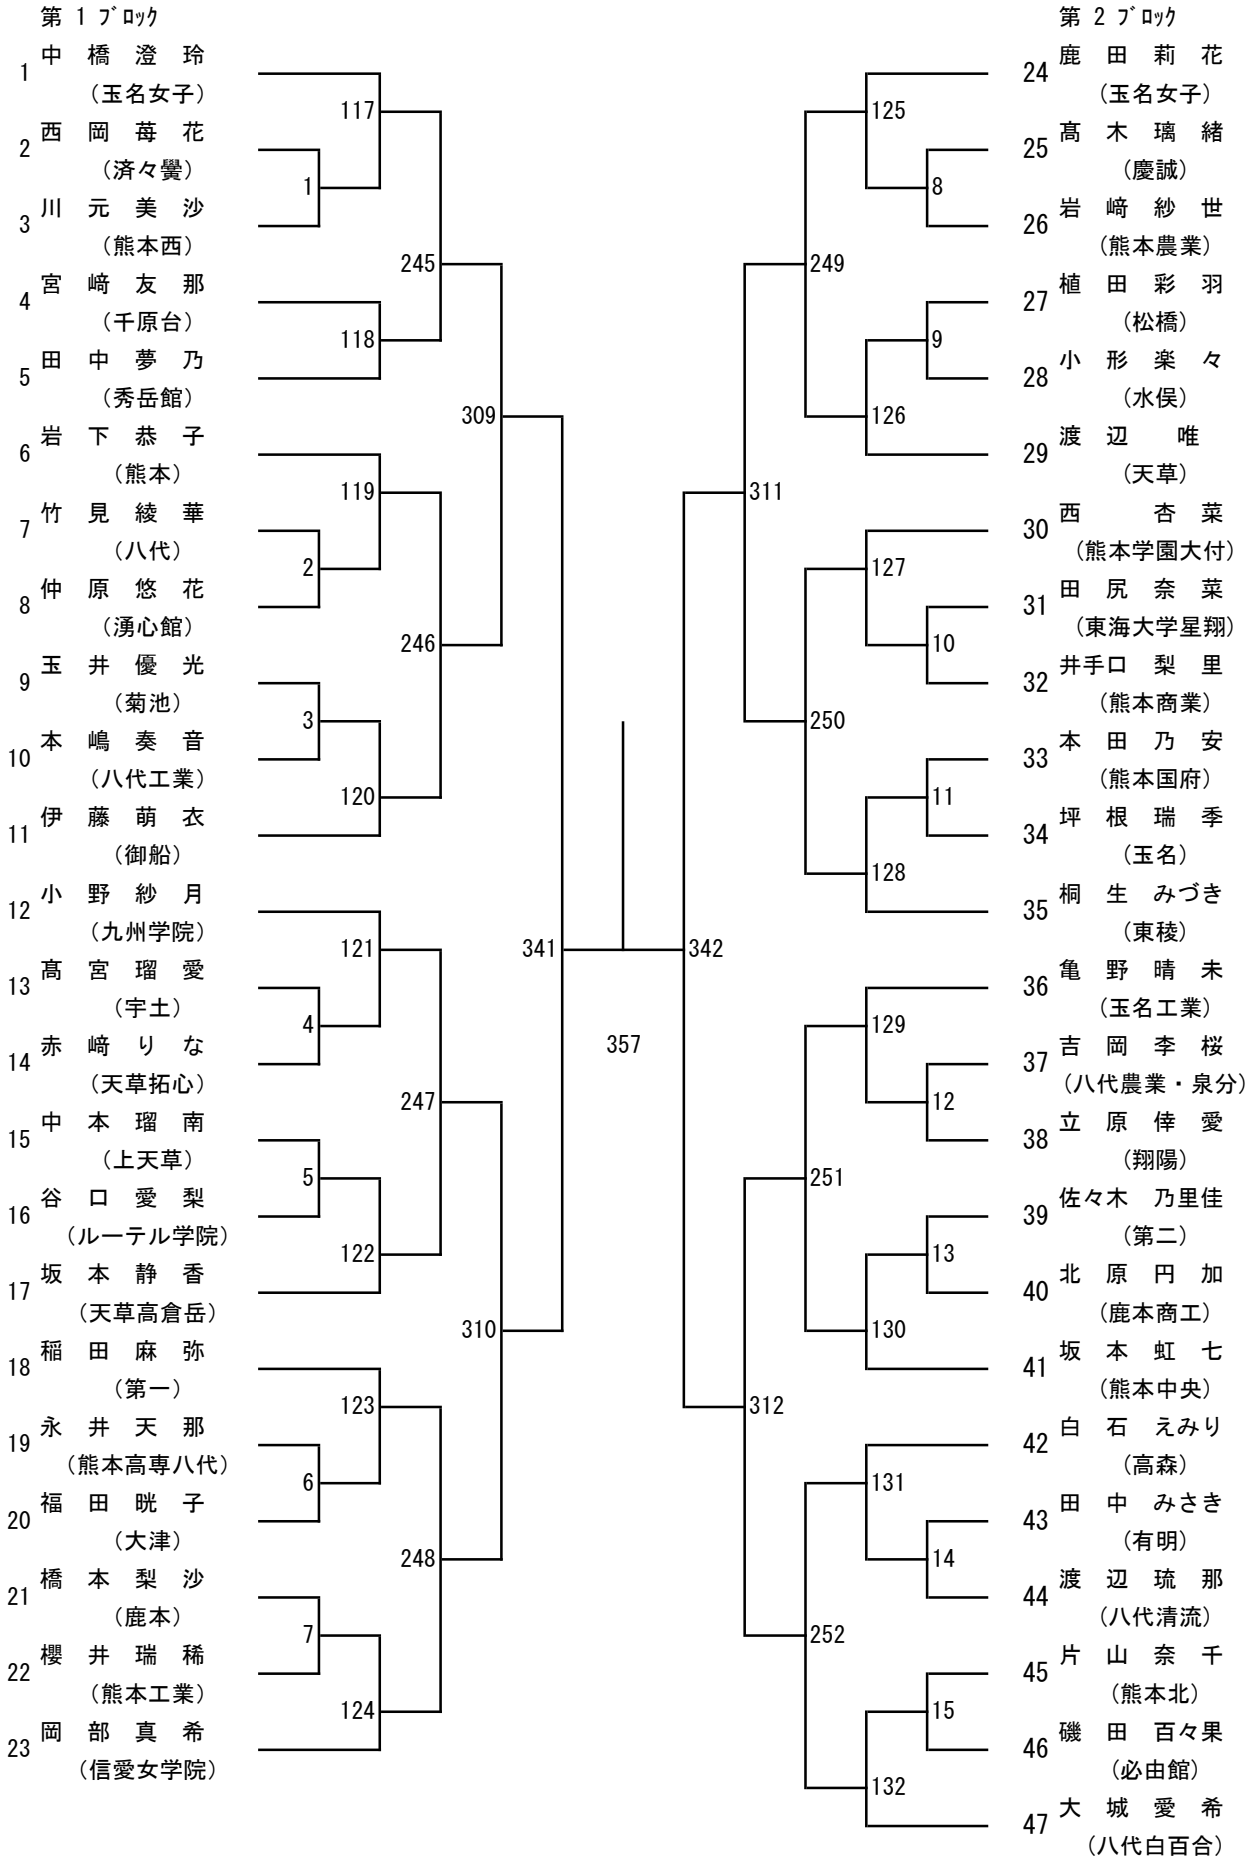

令和5年度 高校総体：バドミントン：女子シングルス