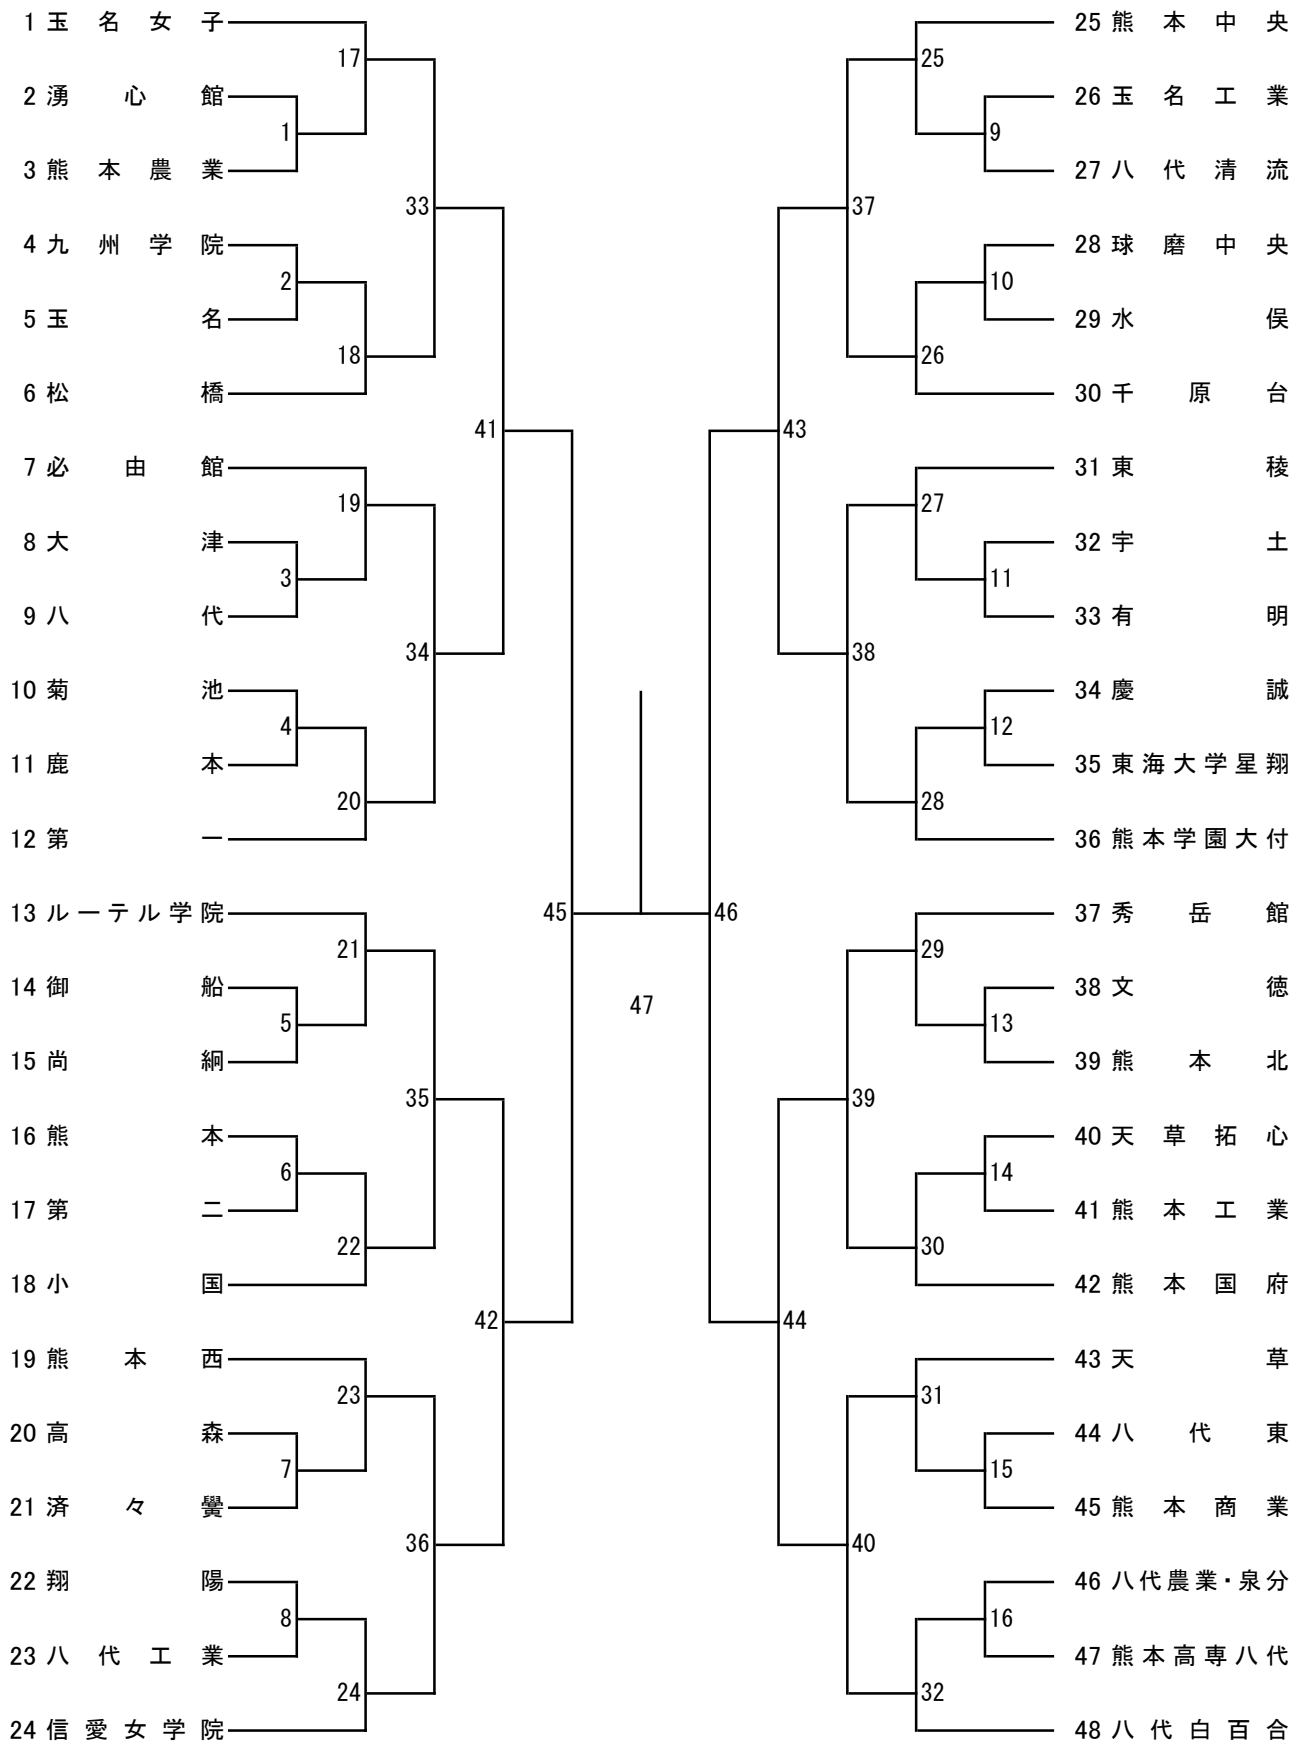

令和5年度 高校総体：バドミントン：女子学校対抗戦

令和5年度 高校総体：バドミントン：女子ダブルス

第 3 ブロック

- 48 牛島花菜・岡部美輝
(信愛女学院)
- 49 高戸咲希・永井春妃
(熊本高専八代)
- 50 北島佑菜・池田恵菜
(宇土)
- 51 坂本美香・宮内愛美
(天草高倉岳)
- 52 山下美月・西村実咲
(熊本商業)
- 53 坂本美湖・菊川美羽
(有明)
- 54 北崎一花・大谷玲奈
(熊本工業)
- 55 久保田美月・實田るい
(文徳)
- 56 大平宜佳・田中里奈
(秀岳館)
- 57 赤崎由梨愛・鈴木愛梨
(熊本学園大付)
- 58 勝山ももか・中村海羽
(球磨中央)
- 59 桐生みづき・東佳世
(東稜)
- 60 佐藤莉世・佐藤ゆめ
(小国)
- 61 宮崎友那・今村優似
(千原台)
- 62 三角彩都・佐藤ゆずほ
(必由館)
- 63 藤原梨嘩・??永爽来
(尚綱)
- 64 豊島小雪・岡田ひかる
(第一)
- 65 都留紗矢香・田尻奈菜
(東海大学星翔)
- 66 松尾綾乃・植田実花
(熊本農業)
- 67 田中樹理・村上瑠南
(鹿本)
- 68 上田夏櫻・吉田紗夢
(翔陽)
- 69 江郷下夢夏・岩間里緒菜
(湧心館)
- 70 村上優奈・葦原真子
(八代清流)
- 71 篠原心花・長野心美
(八代白百合)