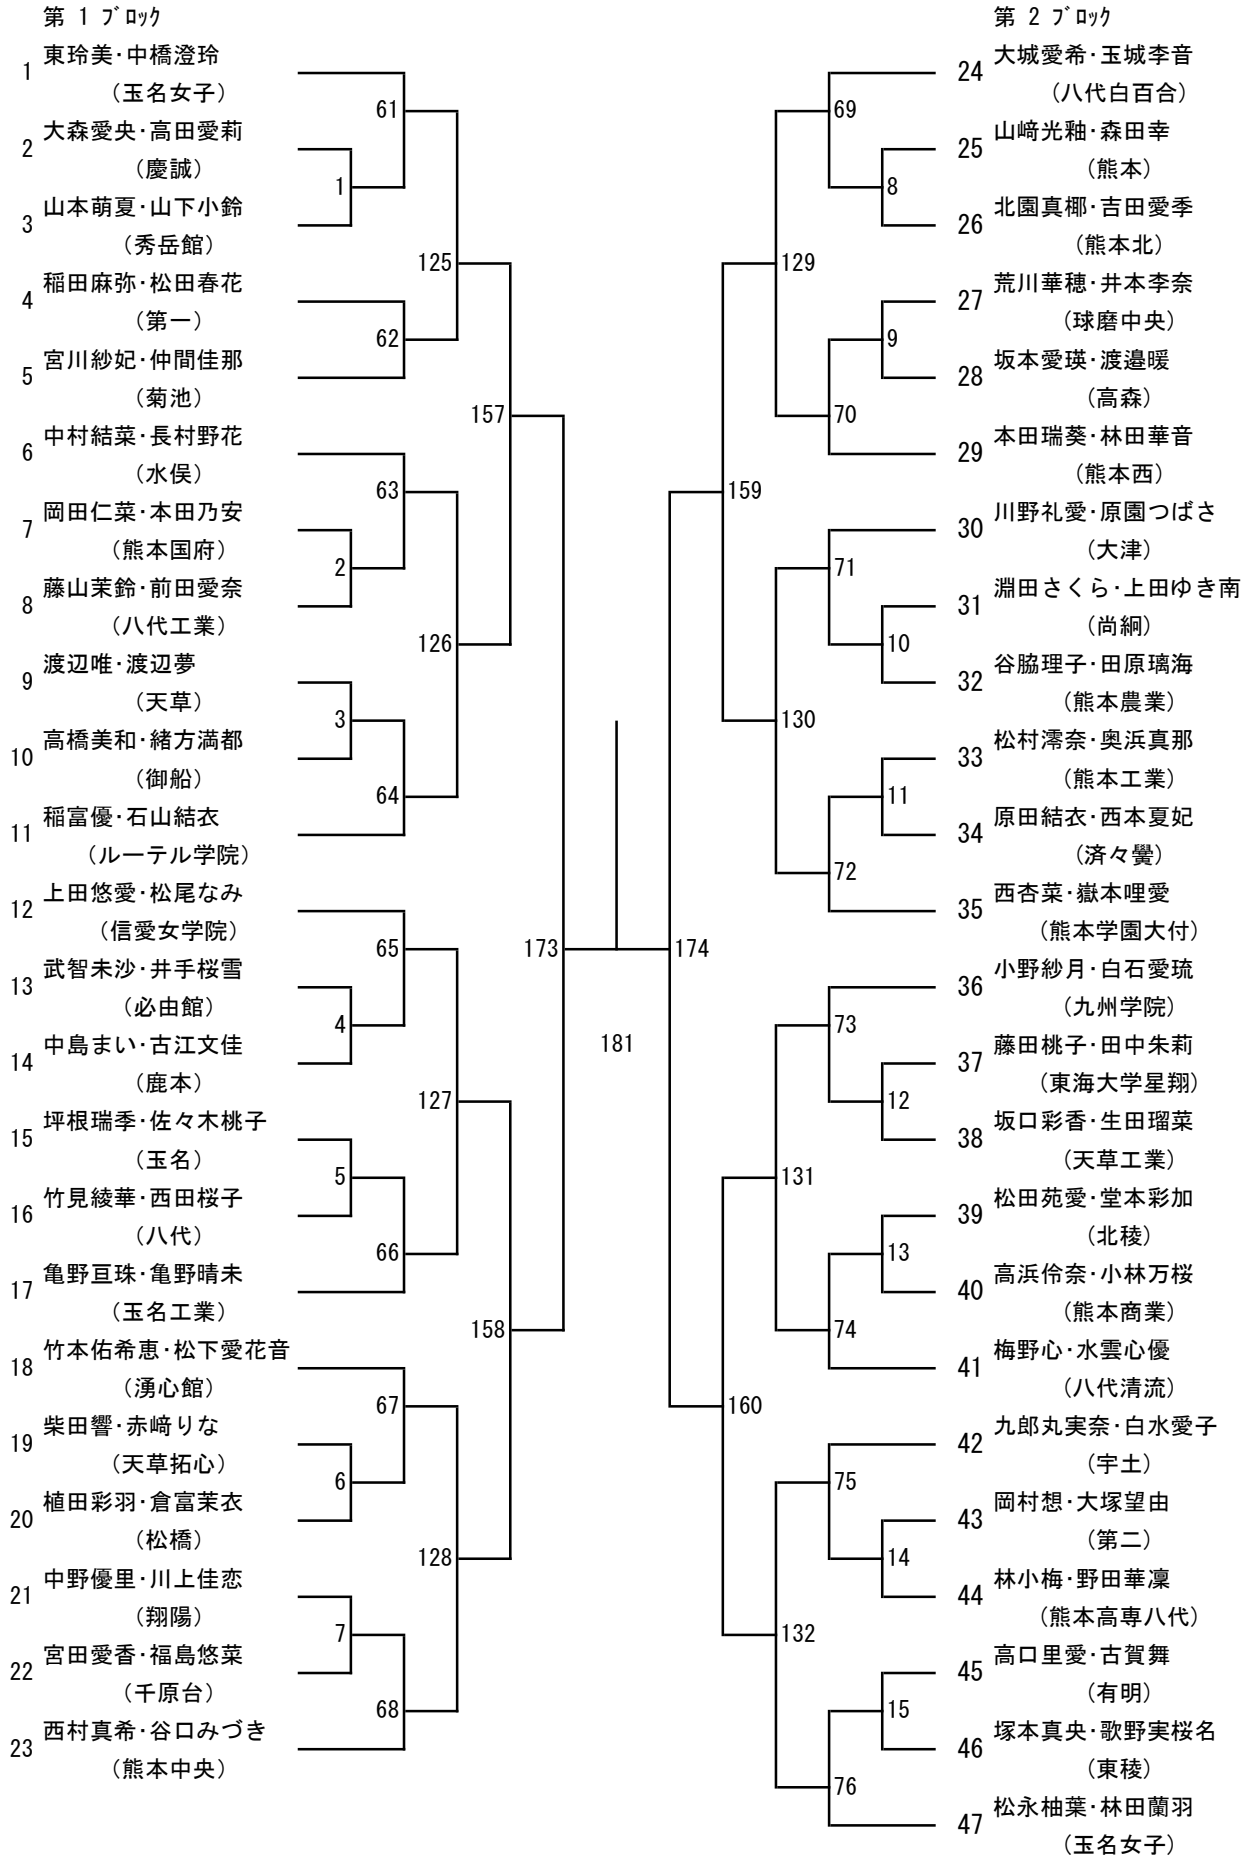

令和5年度 高校総体：バドミントン：女子学校対抗戦

令和5年度 高校総体：バドミントン：女子ダブルス

第 3 ブロック

- 48 牛島花菜・岡部美輝
(信愛女学院)
- 49 高戸咲希・永井春妃
(熊本高専八代)
- 50 北島佑菜・池田恵菜
(宇土)
- 51 坂本美香・宮内愛美
(天草高倉岳)
- 52 山下美月・西村実咲
(熊本商業)
- 53 坂本美湖・菊川美羽
(有明)
- 54 北崎一花・大谷玲奈
(熊本工業)
- 55 久保田美月・實田るい
(文徳)
- 56 大平宜佳・田中里奈
(秀岳館)
- 57 赤崎由梨愛・鈴木愛梨
(熊本学園大付)
- 58 勝山ももか・中村海羽
(球磨中央)
- 59 桐生みづき・東佳世
(東稜)
- 60 佐藤莉世・佐藤ゆめ
(小国)
- 61 宮崎友那・今村優似
(千原台)
- 62 三角彩都・佐藤ゆずほ
(必由館)
- 63 藤原梨嘩・??永爽来
(尚綱)
- 64 豊島小雪・岡田ひかる
(第一)
- 65 都留紗矢香・田尻奈菜
(東海大学星翔)
- 66 松尾綾乃・植田実花
(熊本農業)
- 67 田中樹理・村上瑠南
(鹿本)
- 68 上田夏櫻・吉田紗夢
(翔陽)
- 69 江郷下夢夏・岩間里緒菜
(湧心館)
- 70 村上優奈・葦原真子
(八代清流)
- 71 篠原心花・長野心美
(八代白百合)