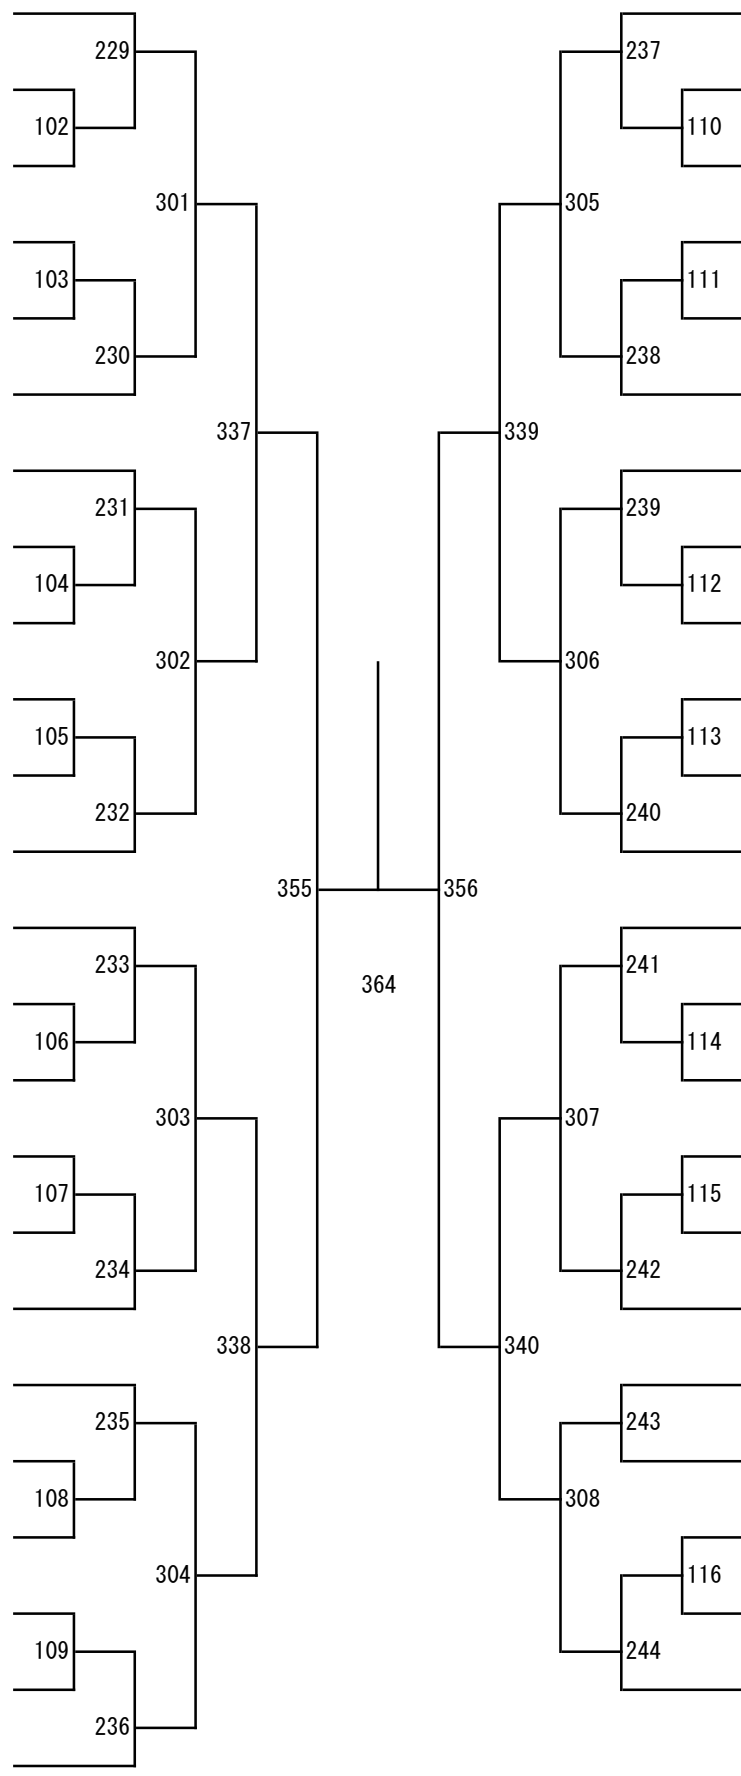

第 15 ブロック

- 326 長 野 心 美
  (八代白百合)
- 327 橋 口 心
  (水俣)
- 328 大 平 宜 佳
  (秀岳館)
- 329 永 井 杏 奈
  (小川工業)
- 330 山 村 英 美
  (八代農業・泉分)
- 331 ??永 爽 来
  (尚綱)
- 332 岩 下 結 依
  (東海大学星翔)
- 333 緒 方 満 都
  (御船)
- 334 村 上 暖 乃 果
  (熊本学園大付)
- 335 坂 口 彩 香
  (天草工業)
- 336 亀 野 亘 珠
  (玉名工業)
- 337 羽 野 有 砂
  (慶誠)
- 338 北 崎 一 花
  (熊本工業)
- 339 久 保 田 美 月
  (文徳)
- 340 大 森 南 実
  (大津)
- 341 末 永 柚 夏
  (天草拓心)
- 342 宮 川 紗 妃
  (菊池)
- 343 吉 村 佳 奈 子
  (玉名女子)
- 344 平 井 里 奈
  (九州学院)
- 345 今 村 優 似
  (千原台)
- 346 木 村 優 里
  (熊本)
- 347 山 口 萌 歌
  (天草)
- 348 春 田 琴 美
  (熊本西)
- 349 松 尾 な み
  (信愛女学院)

第 16 ブロック

- 350 西 村 真 希
  (熊本中央)
- 351 大 塚 佳 音
  (済々黌)
- 352 森 川 采 華
  (第二)
- 353 田 原 璃 海
  (熊本農業)
- 354 野 尻 千 咲
  (熊本北)
- 355 川 上 佳 恋
  (翔陽)
- 356 岩 瀬 歩 夢
  (熊本商業)
- 357 組 崎 花 音
  (八代東)
- 358 小 野 日 向 子
  (第一)
- 359 稲 富 優
  (ルーテル学院)
- 360 前 田 彩 花
  (宇土)
- 361 田 中 樹 理
  (鹿本)
- 362 高 木 美 那
  (玉名)
- 363 山 本 采 凜
  (熊本国府)
- 364 鎌 田 京 佳
  (必由館)
- 365 庄 山 明 璃
  (城北)
- 366 倉 富 茉 衣
  (松橋)
- 367 川 村 未 来
  (小国)
- 368 隈 部 千 代 乃
  (東稜)
- 369 永 野 さ くら
  (八代)
- 370 松 岡 心 愛
  (八代清流)
- 371 荒 木 海 未
  (上天草)
- 372 東 玲 美
  (玉名女子)