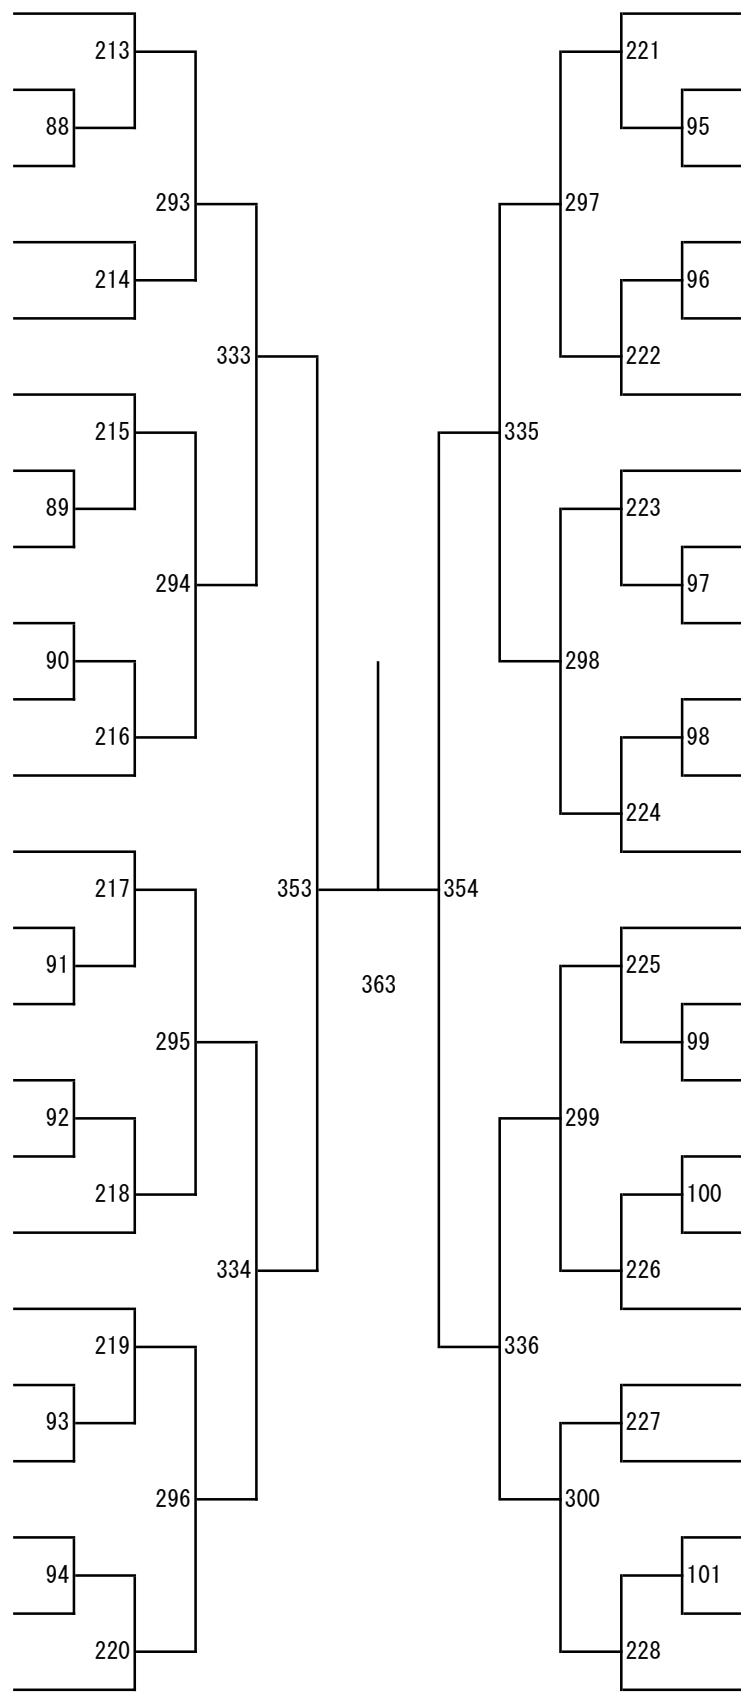

第 13 ブロック

- 280 河津 杏音
  (熊本中央)
- 281 上田 ゆき南
  (尚綱)
- 282 星 先 愛 香
  (熊本工業)
- 283 杉 本 晏 奈
  (千原台)
- 284 森 果梨奈
  (御船)
- 285 生 森 世 華
  (球磨中央)
- 286 植 田 実 花
  (熊本農業)
- 287 神 保 綾 美
  (甲佐)
- 288 山 本 萌 夏
  (秀岳館)
- 289 田 山 奈 々
  (慶誠)
- 290 原 園 つばさ
  (大津)
- 291 吉 村 步 耶
  (熊本商業)
- 292 北 島 綾 桜
  (第二)
- 293 三 輪 柚 夏
  (城北)
- 294 岡 部 和 奏
  (ルーテル学院)
- 295 岩 吉 華 蓮
  (熊本西)
- 296 佐 藤 莉 世
  (小国)
- 297 白 石 愛 琉
  (九州学院)
- 298 山 崎 光 釉
  (熊本)
- 299 菊 川 美 羽
  (有明)
- 300 飯 塚 愛 莉
  (水俣)
- 301 宮 地 莉 央
  (熊本北)
- 302 谷 本 咲 優
  (信愛女学院)

第 14 ブロック

- 303 西 田 光 梨
  (玉名女子)
- 304 梅 田 悠 那
  (東海大学星翔)
- 305 宮 島 雪 乃
  (第一)
- 306 山 崎 菜 々
  (天草工業)
- 307 池 邊 葉 月
  (鹿本)
- 308 猪 木 楓
  (八代)
- 309 長谷野 美 希
  (阿蘇中央)
- 310 北 島 佑 菜
  (宇土)
- 311 青 沼 小 絵
  (済々黌)
- 312 高 戸 咲 希
  (熊本高専八代)
- 313 岩 本 朱 華
  (天草)
- 314 藤 木 日 葵 里
  (玉名)
- 315 友 尻 ひかる
  (熊本学園大付)
- 316 高 木 愛 美
  (菊池)
- 317 西 村 唯
  (専修大学熊本)
- 318 柴 田 響
  (天草拓心)
- 319 原 田 晏 李
  (必由館)
- 320 桑 本 遥 愛
  (松橋)
- 321 宮 崎 陽 葵
  (東稜)
- 322 吉 川 穂 乃 花
  (八代清流)
- 323 渡 邊 暖
  (高森)
- 324 森 下 穂 和 実
  (翔陽)
- 325 工 藤 桃 華
  (八代白百合)