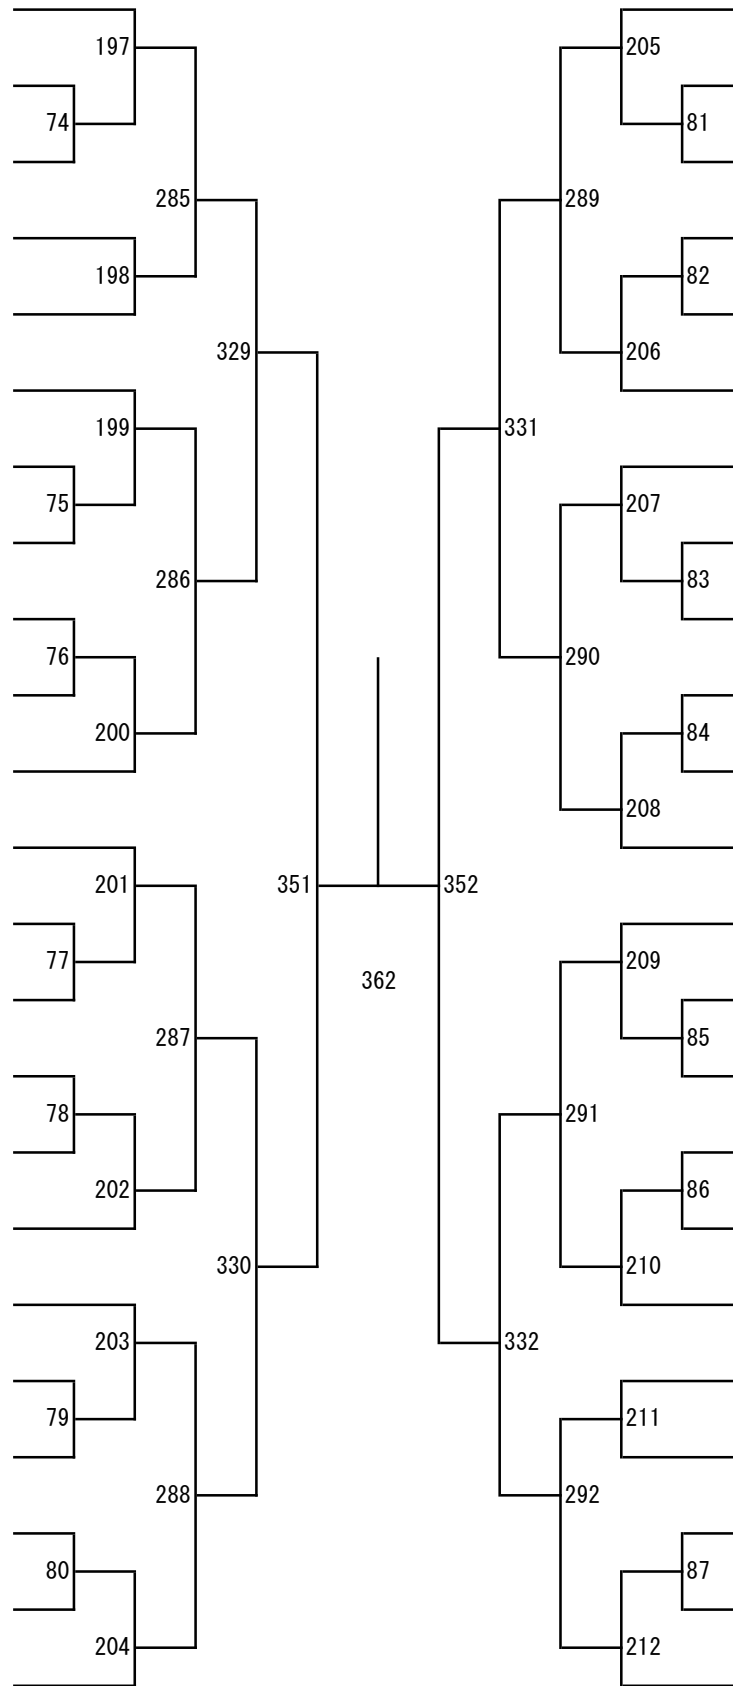

第 11 ブロック

- 234 米澤里彩 (八代白百合)
- 235 早高杏菜 (玉名)
- 236 樋口真緒 (八代東)
- 237 藤田桃子 (東海大学星翔)
- 238 中村紗也 (翔陽)
- 239 竹本佑希恵 (湧心館)
- 240 岡田ひかる (第一)
- 241 稲田るい (天草工業)
- 242 濱崎心希 (芦北)
- 243 松村滯奈 (熊本工業)
- 244 東愛華 (熊本中央)
- 245 福嶋羽奏 (済々黌)
- 246 九郎丸実奈 (宇土)
- 247 松田苑愛 (北稜)
- 248 赤崎由梨愛 (熊本学園大付)
- 249 桐原愛悠 (慶誠)
- 250 喜田真陽菜 (水俣)
- 251 前田愛奈 (八代工業)
- 252 蓑田莉与 (秀岳館)
- 253 下原真優 (天草拓心)
- 254 乙吉茉那 (熊本)
- 255 杉浦舞菜香 (玉名工業)
- 256 牛島花菜 (信愛女学院)