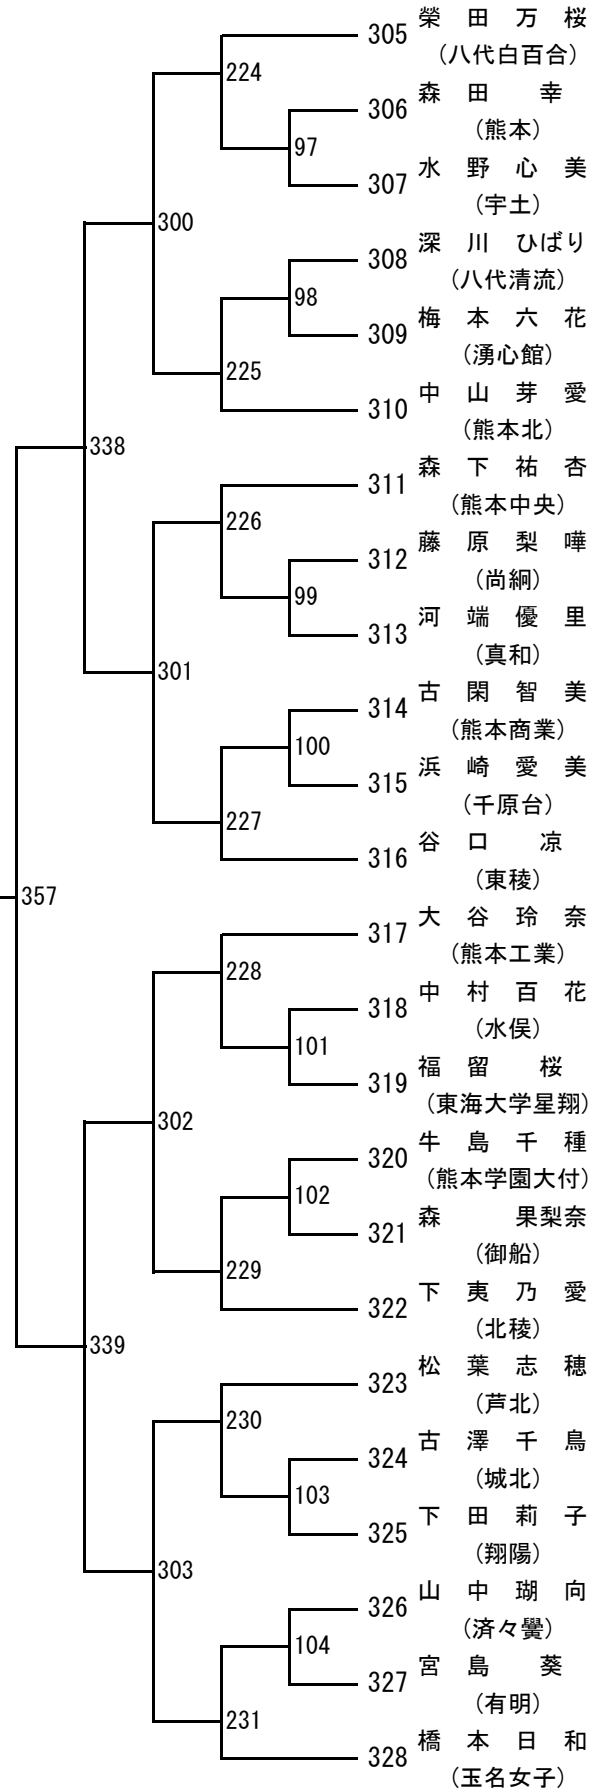

2024年度 高校総体：バドミントン：女子学校対抗戦

令和6年度 高校総体：バドミントン：女子ダブルス

令和6年度 高校総体：バドミントン：女子シングルス

第3ブロック

第4ブロック

第 5 ブロック

第 6 ブロック

第7ブロック

第8ブロック

第 9 ブロック

第 10 ブロック

第 11 ブロック

第 12 ブロック

第 13 ブロック

第 14 ブロック

第 15 ブロック

第 16 ブロック