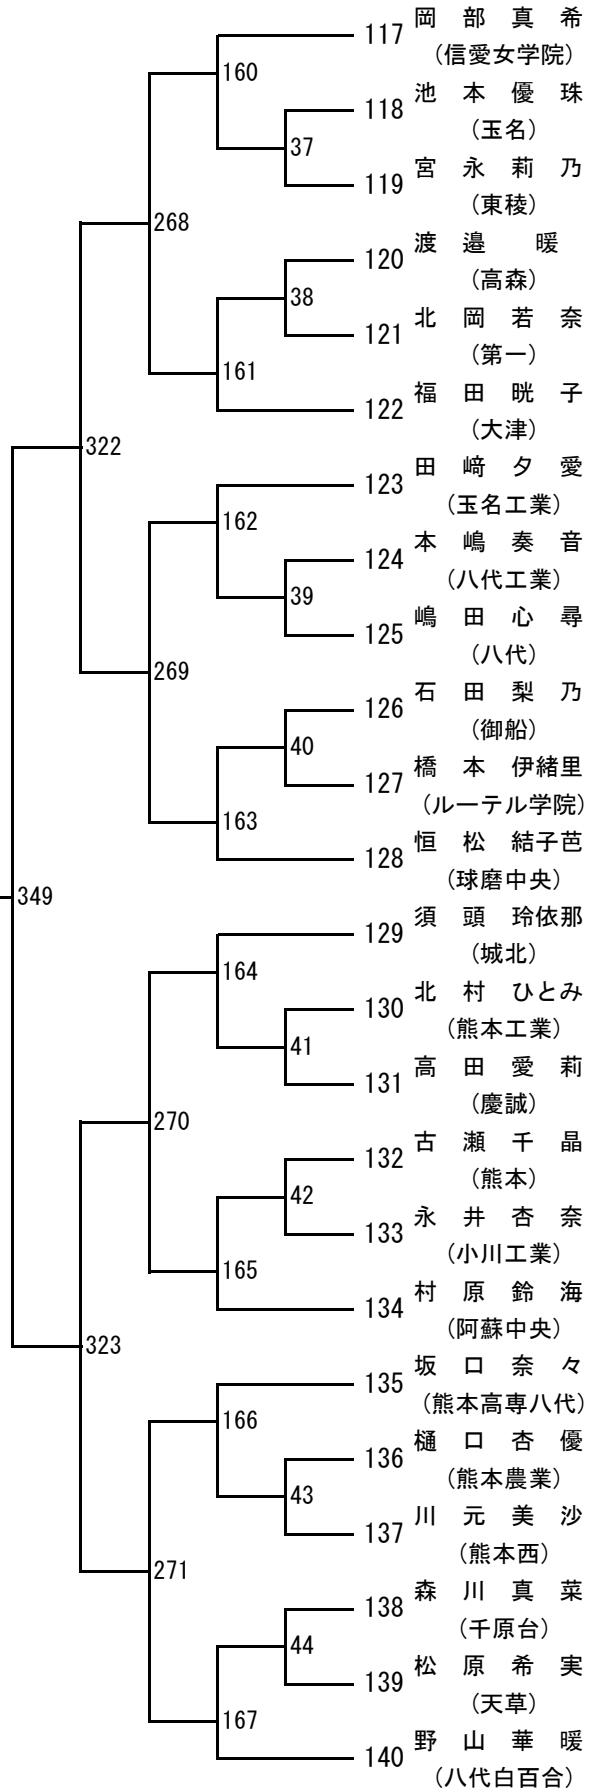

2024年度 高校総体：バドミントン：女子学校対抗戦

令和6年度 高校総体：バドミントン：女子ダブルス

令和6年度 高校総体：バドミントン：女子シングルス

第3ブロック

第4ブロック

第 5 ブロック

第 6 ブロック

第7ブロック

第8ブロック

第 9 ブロック

第 10 ブロック

第 11 ブロック

第 12 ブロック

第 13 ブロック

第 14 ブロック

第 15 ブロック

第 16 ブロック