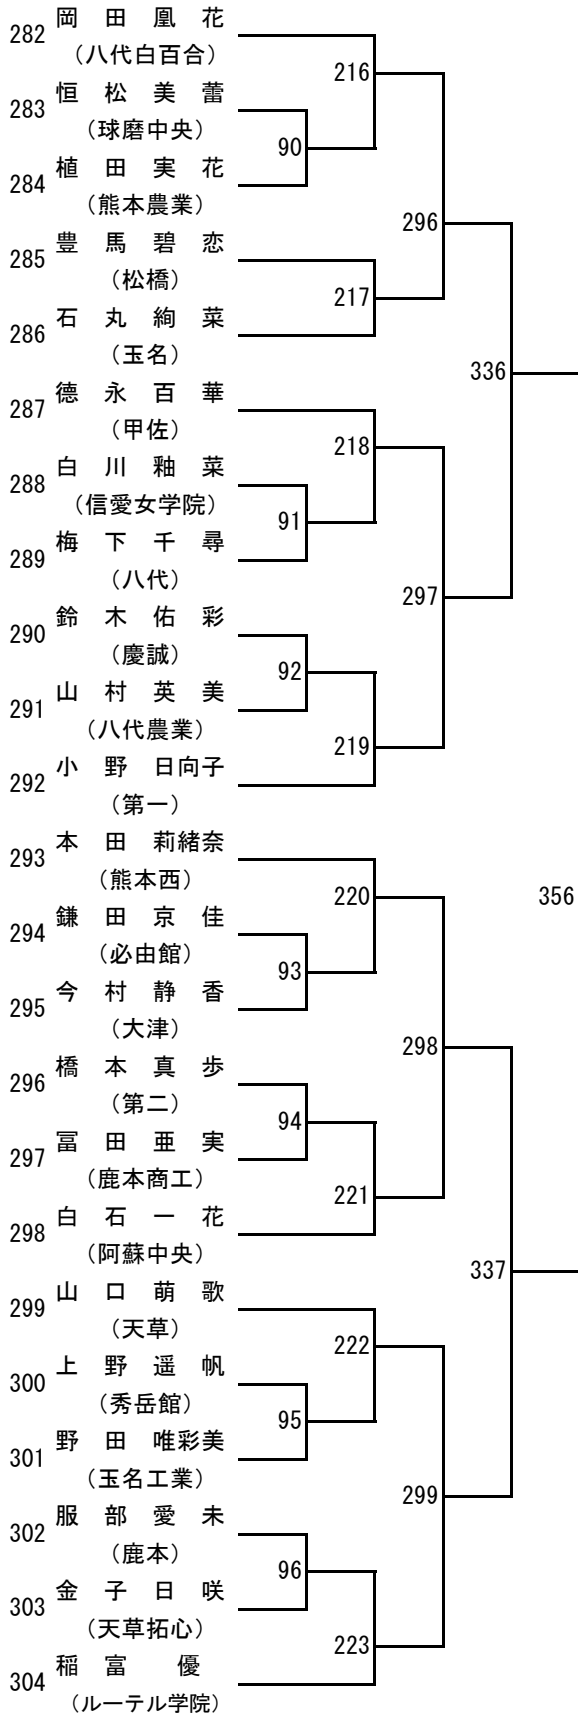

2024年度 高校総体：バドミントン：女子学校対抗戦

令和6年度 高校総体：バドミントン：女子ダブルス

令和6年度 高校総体：バドミントン：女子シングルス

第3ブロック

第4ブロック

第 5 ブロック

第 6 ブロック

第7ブロック

第8ブロック

第 9 ブロック

第 10 ブロック

第 11 ブロック

第 12 ブロック

第 13 ブロック

第 14 ブロック

第 15 ブロック

第 16 ブロック