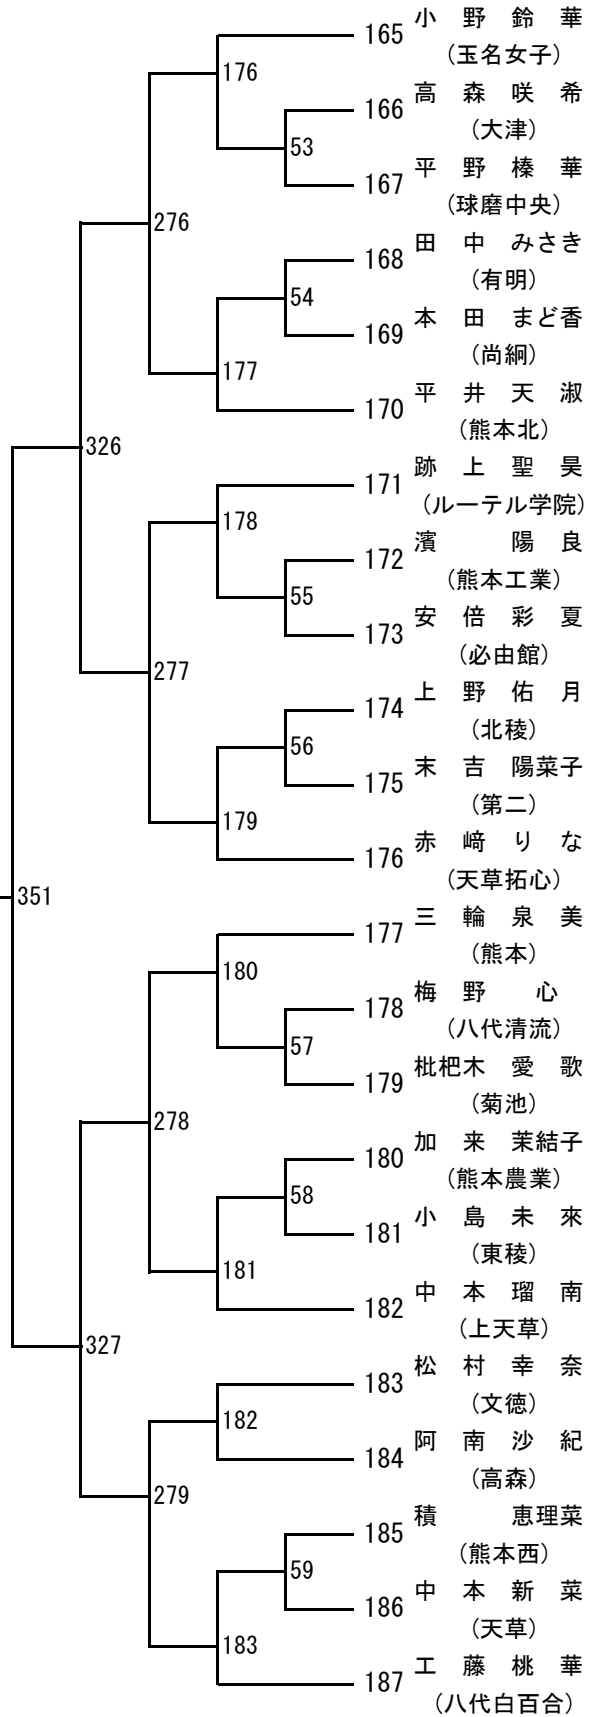

2024年度 高校総体：バドミントン：女子学校対抗戦

令和6年度 高校総体：バドミントン：女子ダブルス

令和6年度 高校総体：バドミントン：女子シングルス

第3ブロック

第4ブロック

第 5 ブロック

第 6 ブロック

第7ブロック

第8ブロック

第 9 ブロック

第 10 ブロック

第 11 ブロック

第 12 ブロック

第 13 ブロック

第 14 ブロック

第 15 ブロック

第 16 ブロック