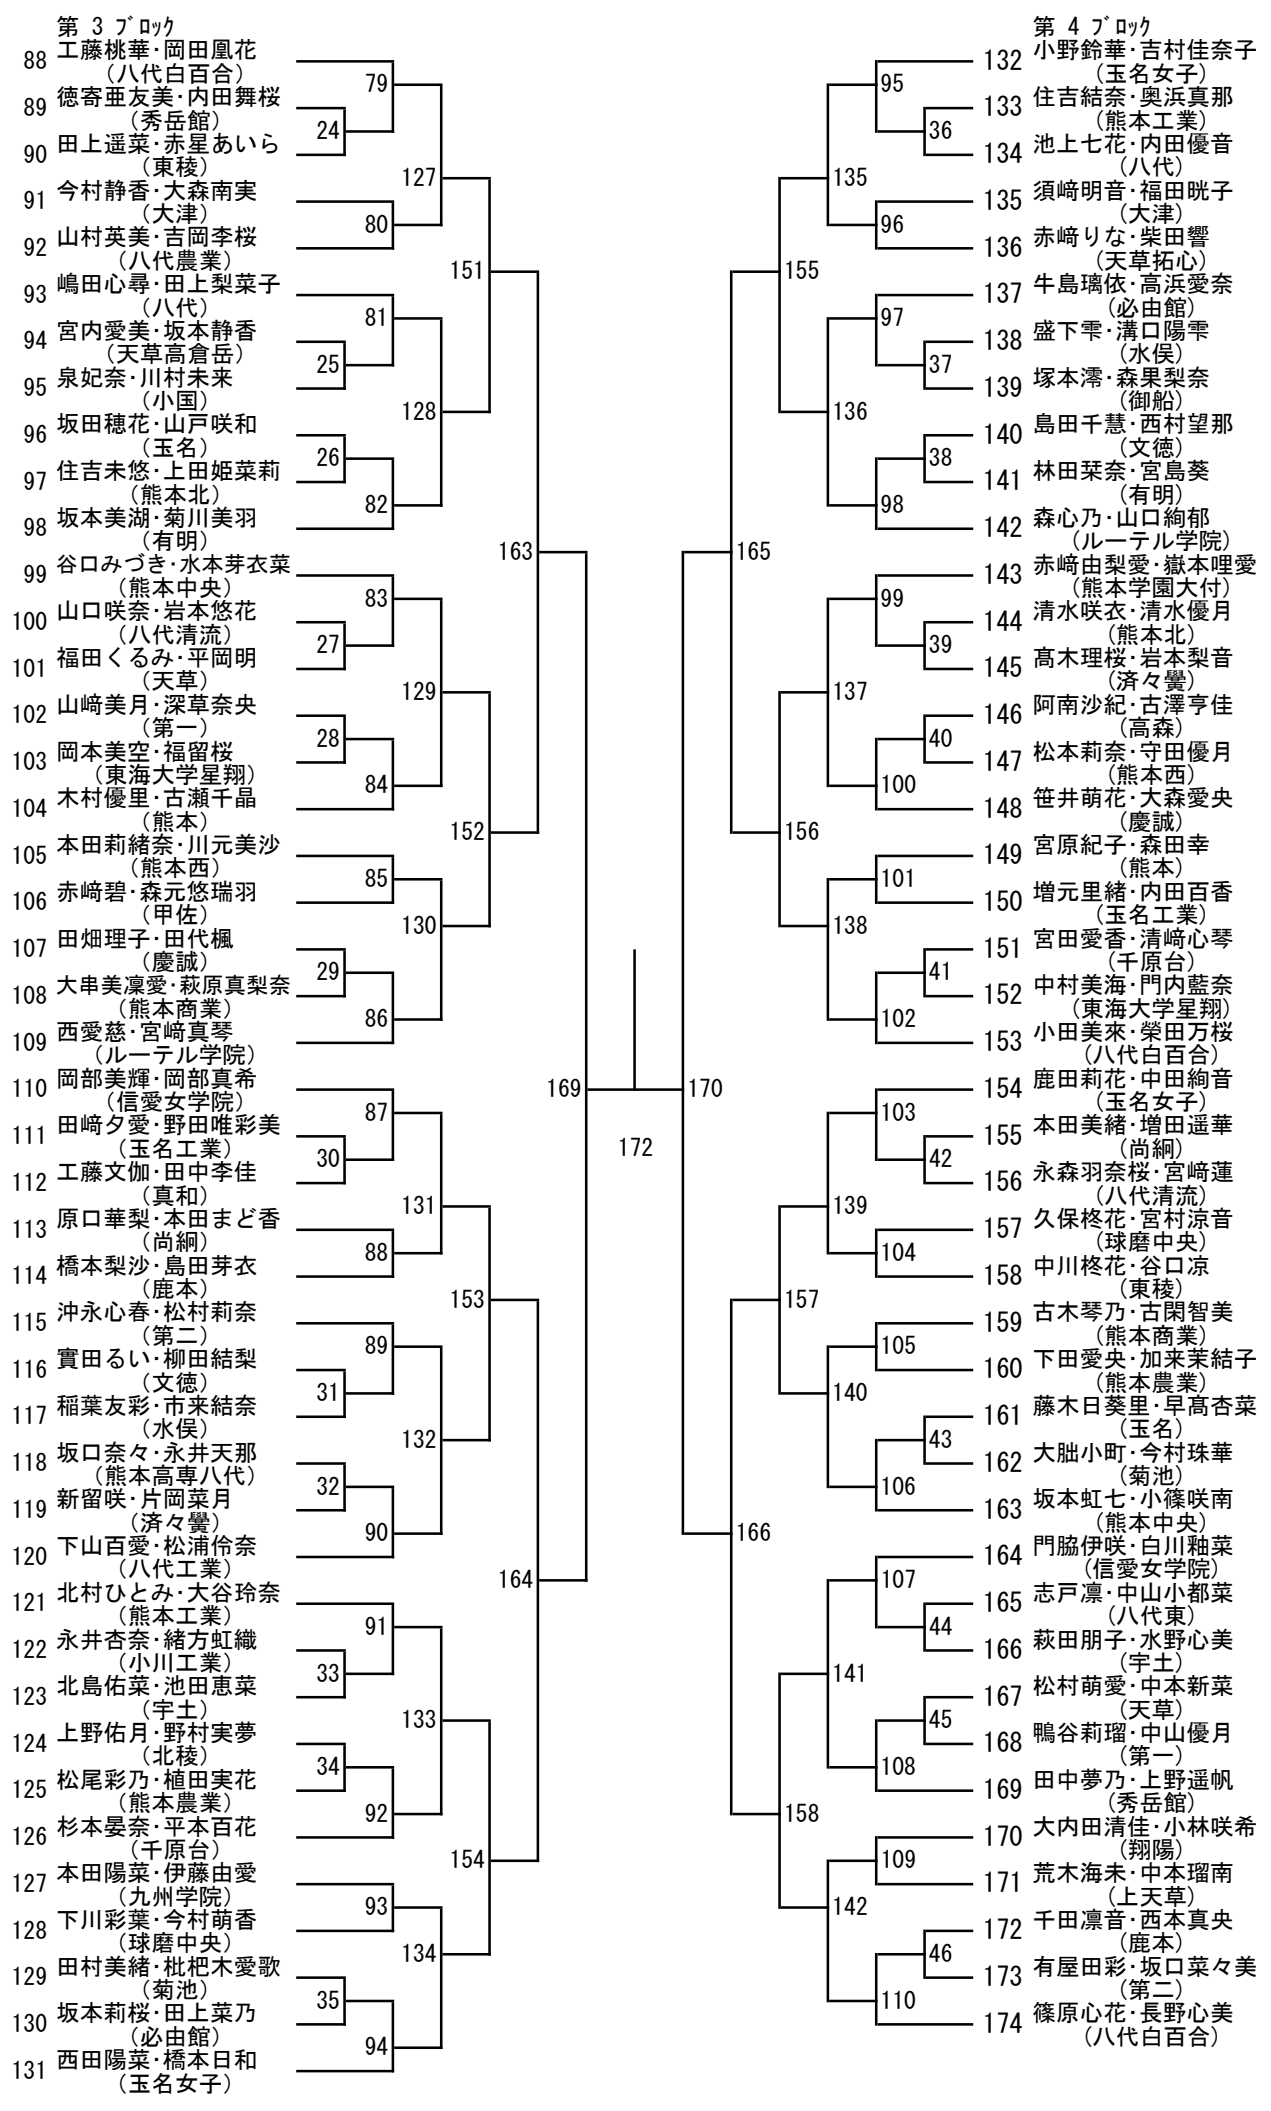

2024年度 高校総体：バドミントン：女子学校対抗戦

令和6年度 高校総体：バドミントン：女子ダブルス

令和6年度 高校総体：バドミントン：女子シングルス

第3ブロック

第4ブロック

第 5 ブロック

第 6 ブロック

第7ブロック

第8ブロック

第 9 ブロック

第 10 ブロック

第 11 ブロック

第 12 ブロック

第 13 ブロック

第 14 ブロック

第 15 ブロック

第 16 ブロック