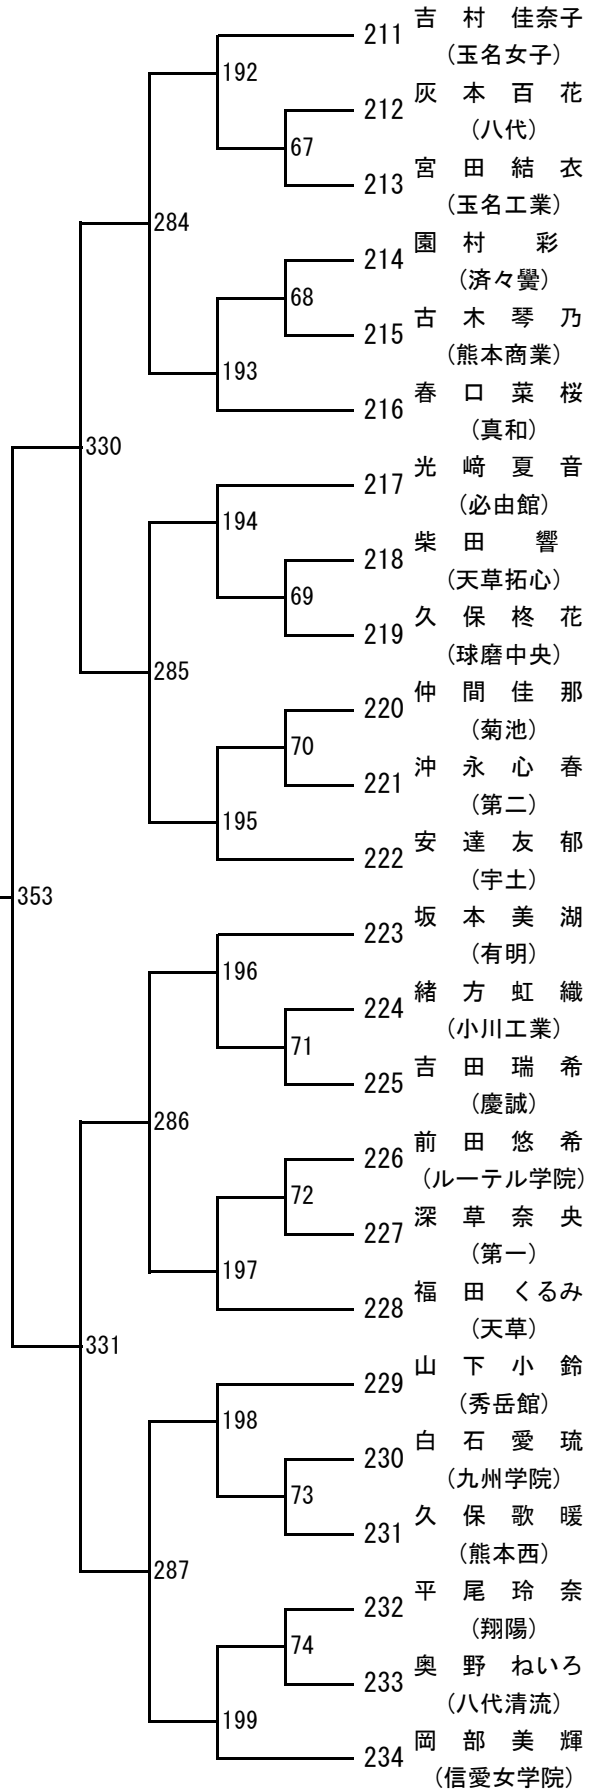

2024年度 高校総体：バドミントン：女子学校対抗戦

令和6年度 高校総体：バドミントン：女子ダブルス

令和6年度 高校総体：バドミントン：女子シングルス

第3ブロック

第4ブロック

第 5 ブロック

第 6 ブロック

第7ブロック

第8ブロック

第 9 ブロック

第 10 ブロック

第 11 ブロック

第 12 ブロック

第 13 ブロック

第 14 ブロック

第 15 ブロック

第 16 ブロック