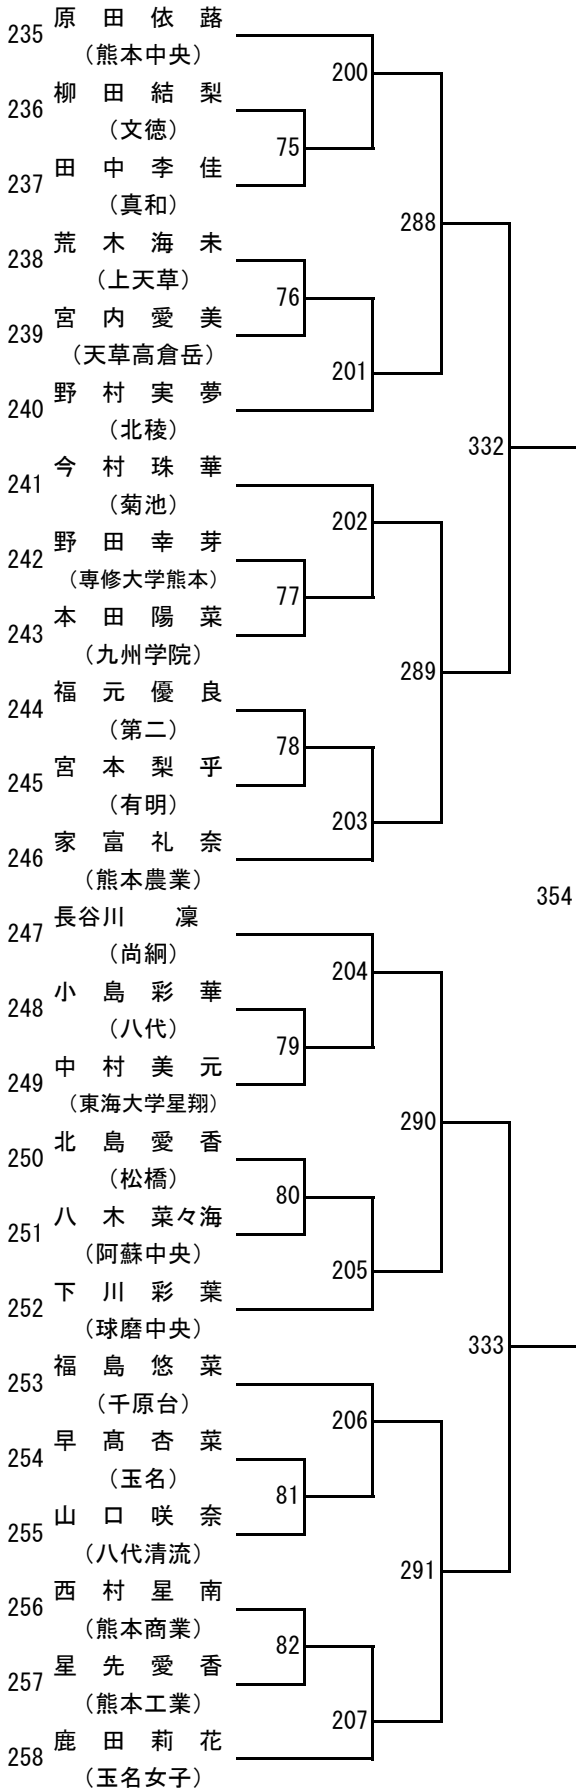

2024年度 高校総体：バドミントン：女子学校対抗戦

令和6年度 高校総体：バドミントン：女子ダブルス

令和6年度 高校総体：バドミントン：女子シングルス

第3ブロック

第4ブロック

第 5 ブロック

第 6 ブロック

第7ブロック

第8ブロック

第 9 ブロック

第 10 ブロック

第 11 ブロック

第 12 ブロック

第 13 ブロック

第 14 ブロック

第 15 ブロック

第 16 ブロック