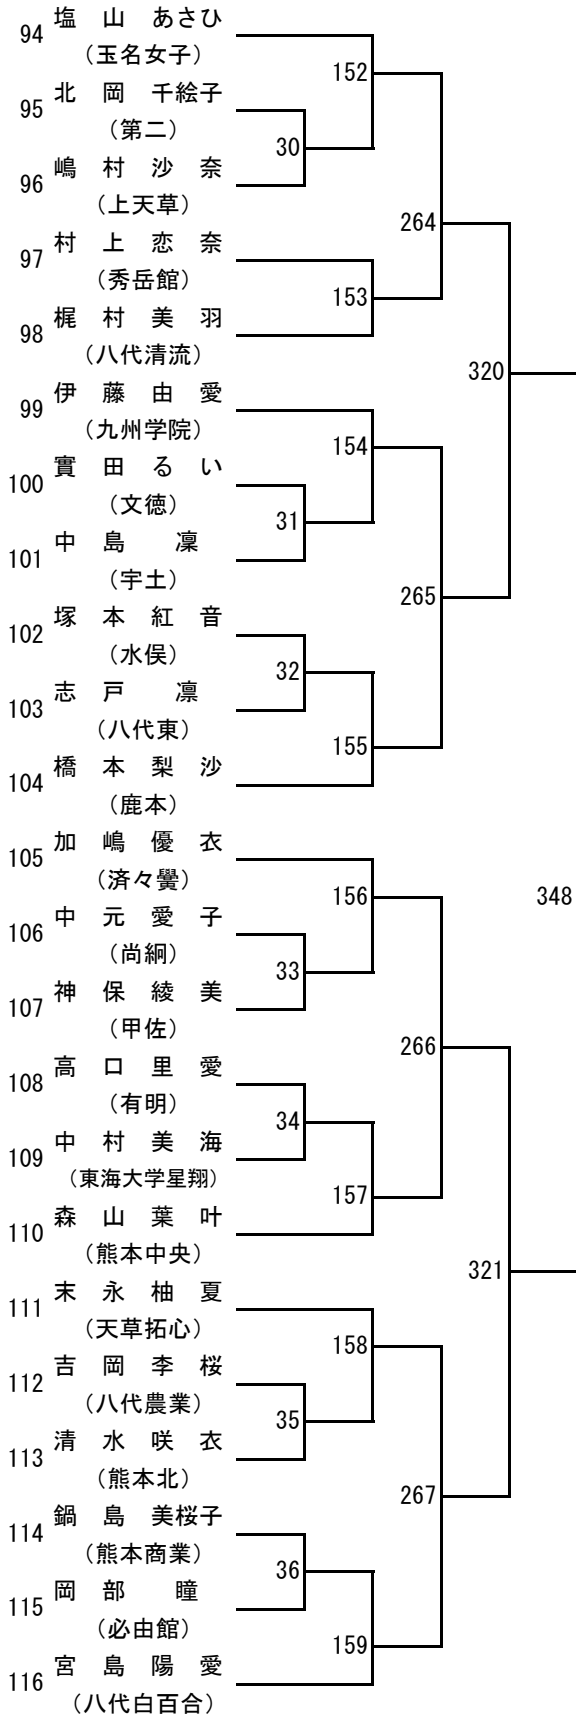

2024年度 高校総体：バドミントン：女子学校対抗戦

令和6年度 高校総体：バドミントン：女子ダブルス

令和6年度 高校総体：バドミントン：女子シングルス

第3ブロック

第4ブロック

第 5 ブロック

第 6 ブロック

第7ブロック

第8ブロック

第 9 ブロック

第 10 ブロック

第 11 ブロック

第 12 ブロック

第 13 ブロック

第 14 ブロック

第 15 ブロック

第 16 ブロック