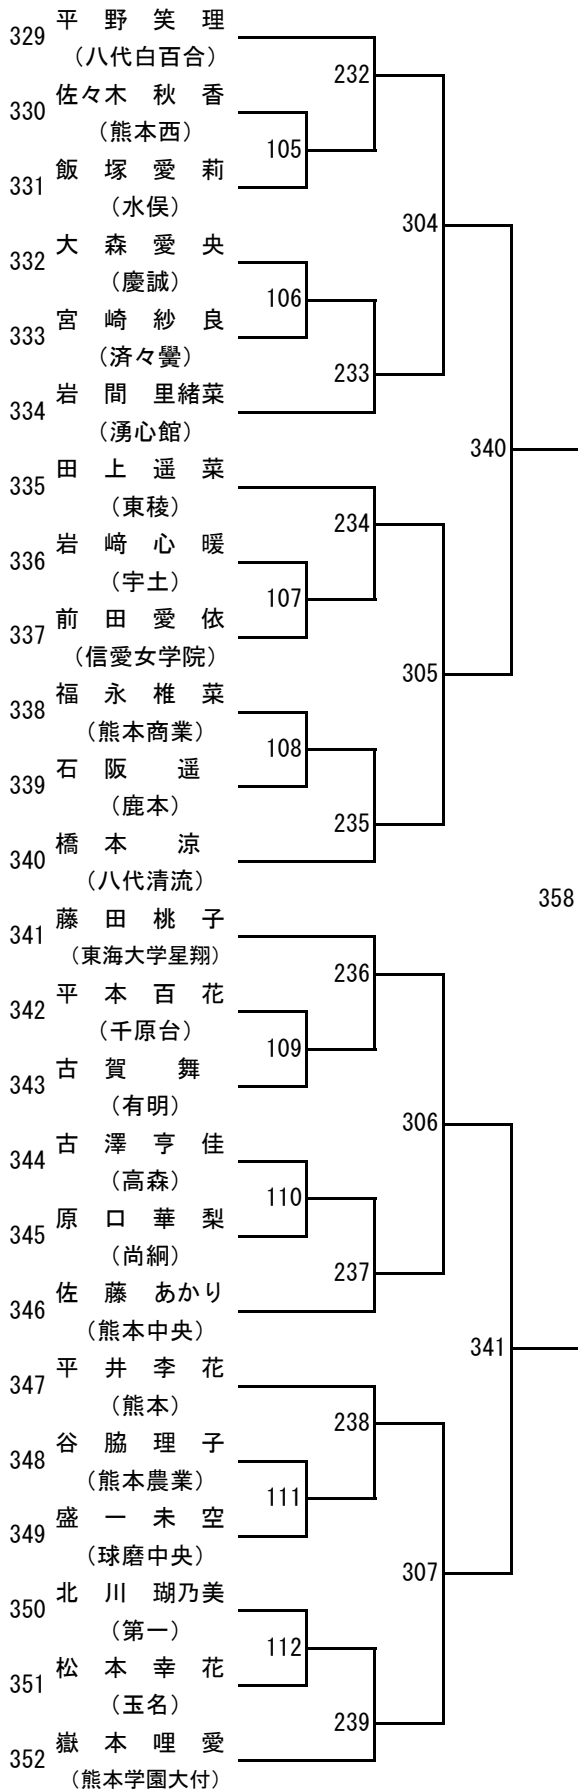

2024年度 高校総体：バドミントン：女子学校対抗戦

令和6年度 高校総体：バドミントン：女子ダブルス

令和6年度 高校総体：バドミントン：女子シングルス

第3ブロック

第4ブロック

第 5 ブロック

第 6 ブロック

第7ブロック

第8ブロック

第 9 ブロック

第 10 ブロック

第 11 ブロック

第 12 ブロック

第 13 ブロック

第 14 ブロック

第 15 ブロック

第 16 ブロック