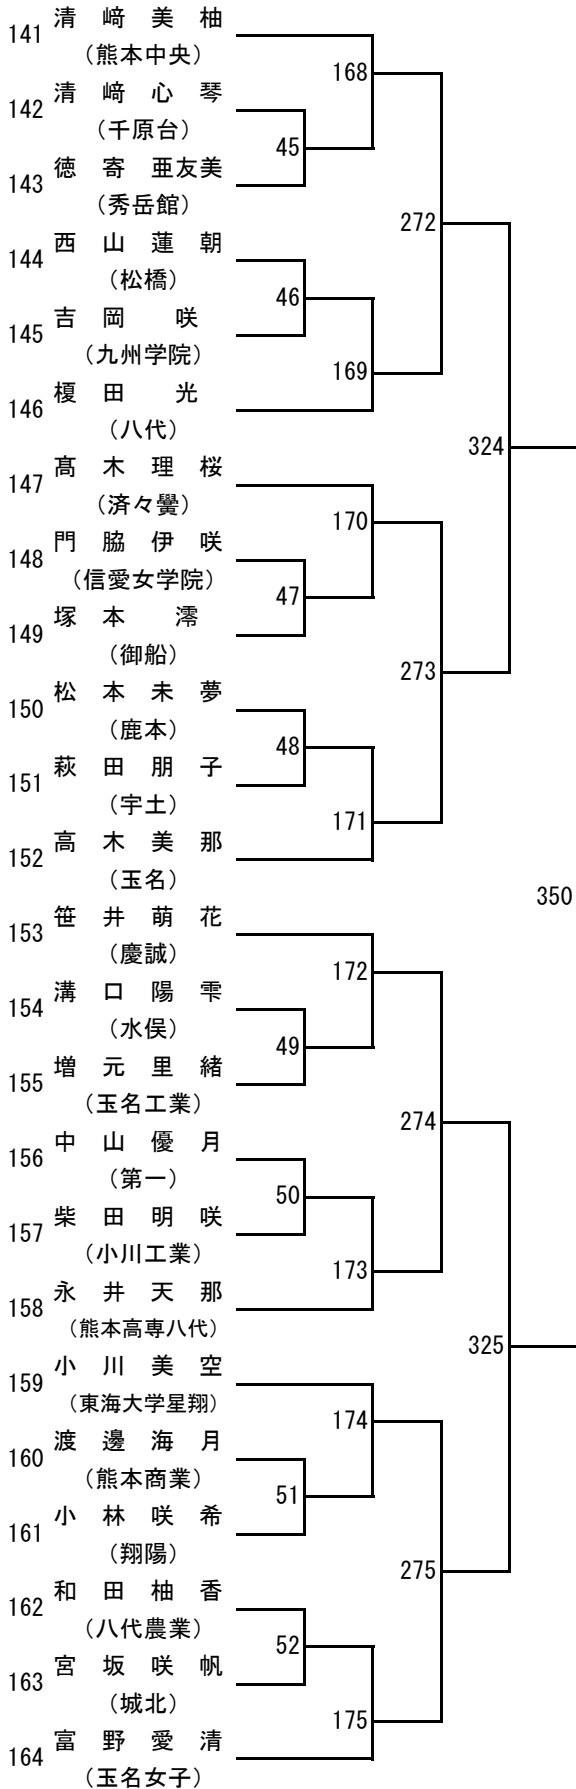

2024年度 高校総体：バドミントン：女子学校対抗戦

令和6年度 高校総体：バドミントン：女子ダブルス

令和6年度 高校総体：バドミントン：女子シングルス

第3ブロック

第4ブロック

第 5 ブロック

第 6 ブロック

第7ブロック

第8ブロック

第 9 ブロック

第 10 ブロック

第 11 ブロック

第 12 ブロック

第 13 ブロック

第 14 ブロック

第 15 ブロック

第 16 ブロック