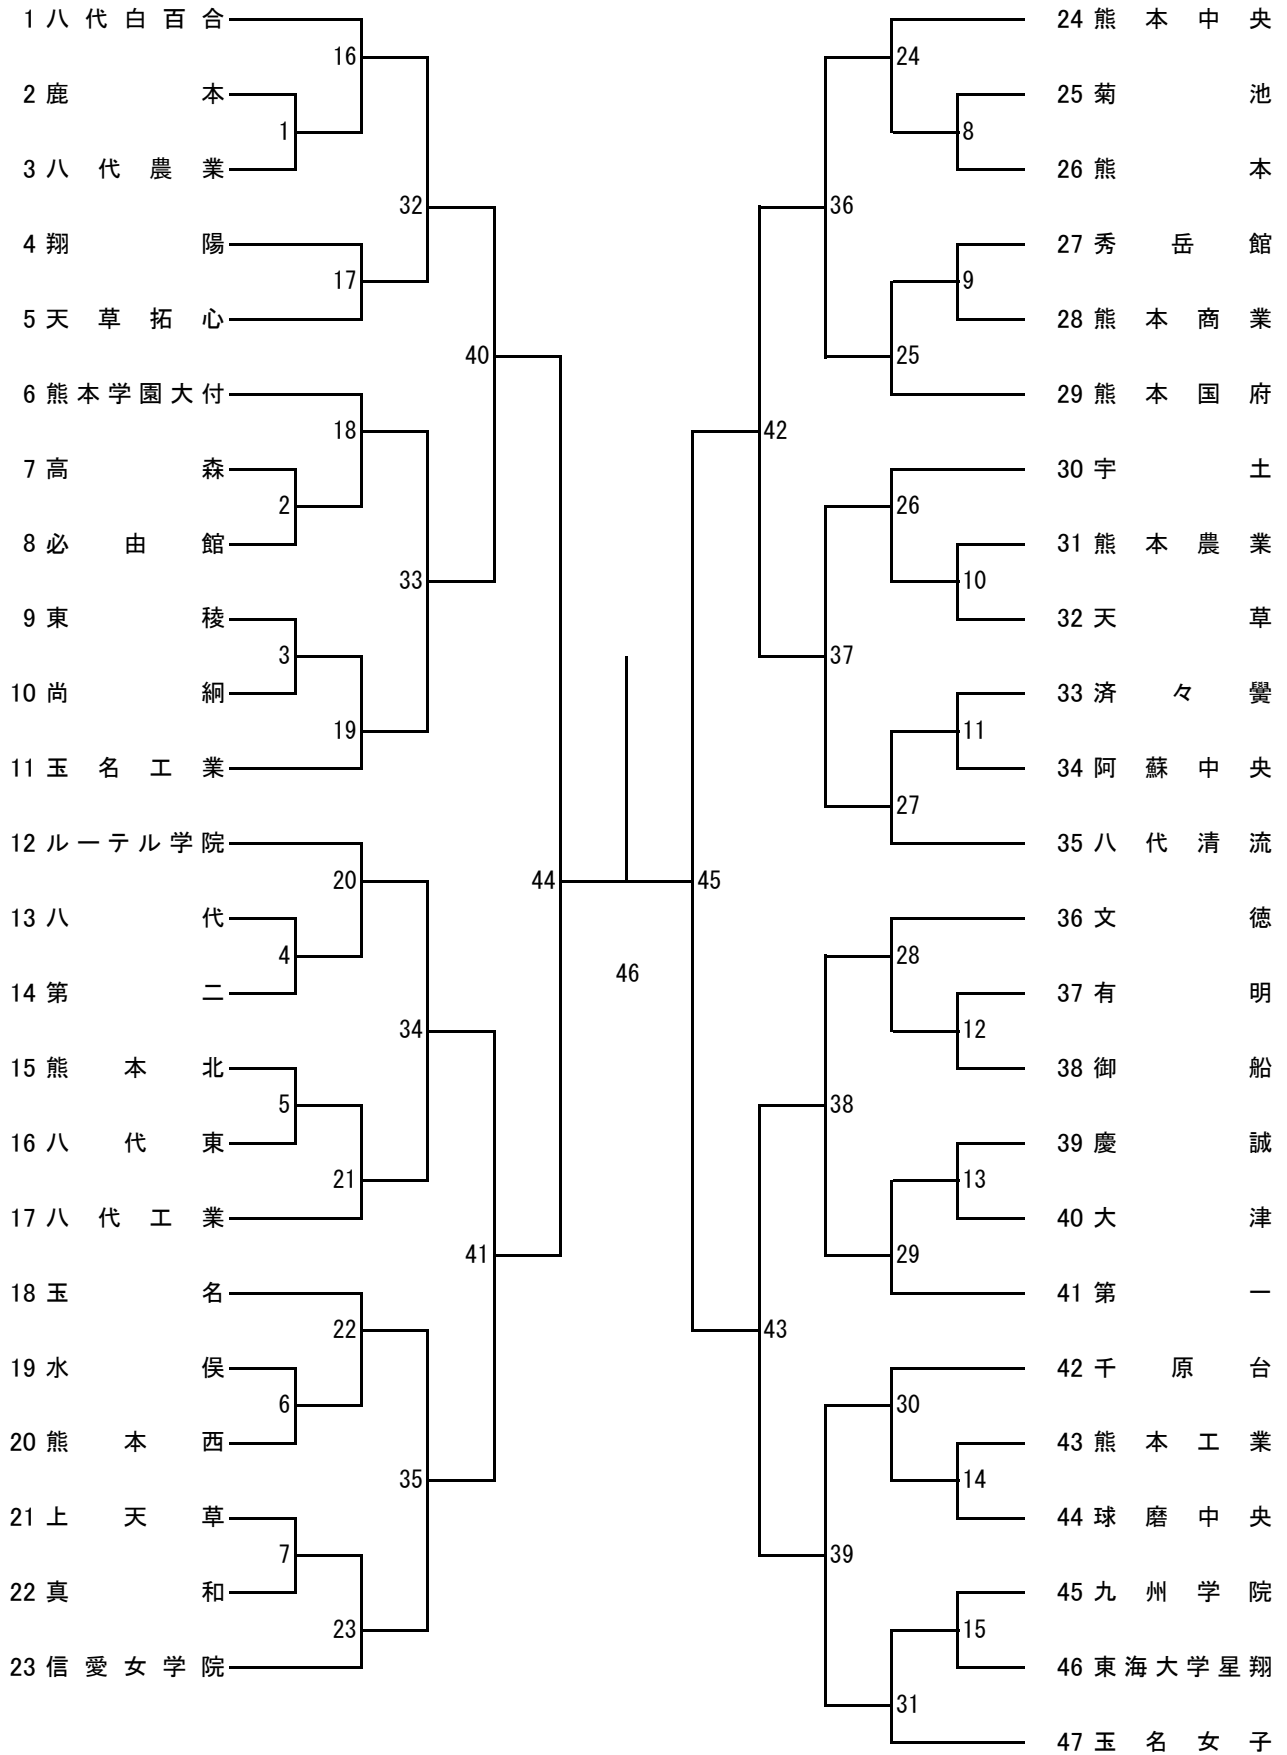

2024年度 高校総体：バドミントン：女子学校対抗戦

令和6年度 高校総体：バドミントン：女子ダブルス

令和6年度 高校総体：バドミントン：女子シングルス

第3ブロック

第4ブロック

第 5 ブロック

第 6 ブロック

第7ブロック

第8ブロック

第 9 ブロック

第 10 ブロック

第 11 ブロック

第 12 ブロック

第 13 ブロック

第 14 ブロック

第 15 ブロック

第 16 ブロック