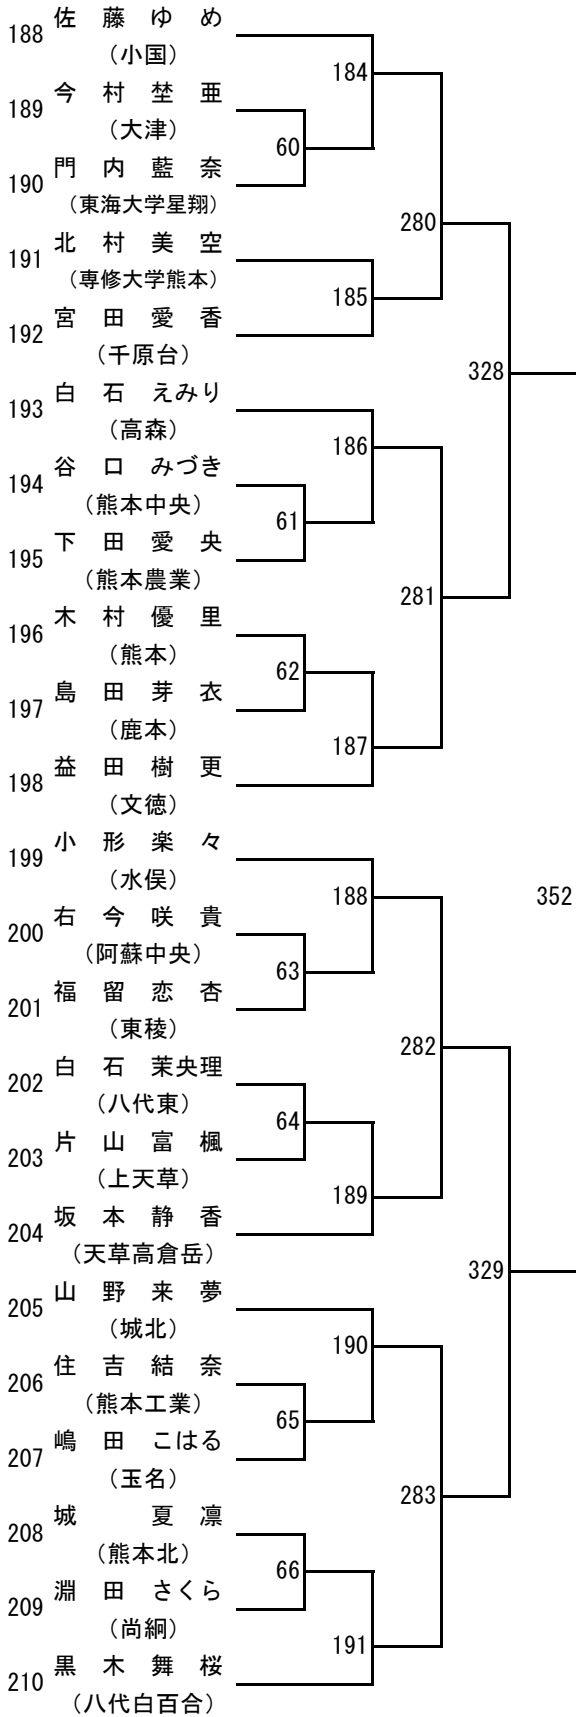

2024年度 高校総体：バドミントン：女子学校対抗戦

令和6年度 高校総体：バドミントン：女子ダブルス

令和6年度 高校総体：バドミントン：女子シングルス

第3ブロック

第4ブロック

第 5 ブロック

第 6 ブロック

第7ブロック

第8ブロック

第 9 ブロック

第 10 ブロック

第 11 ブロック

第 12 ブロック

第 13 ブロック

第 14 ブロック

第 15 ブロック

第 16 ブロック