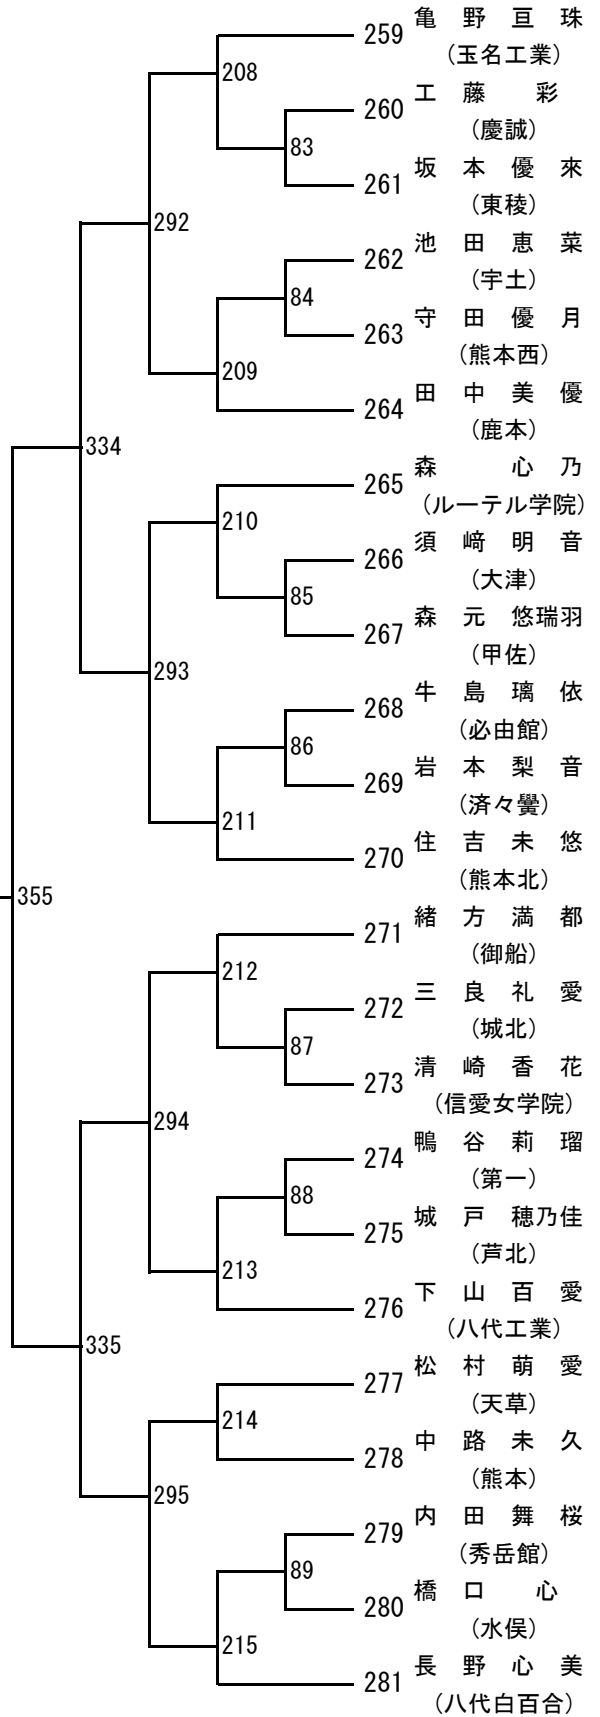

2024年度 高校総体：バドミントン：女子学校対抗戦

令和6年度 高校総体：バドミントン：女子ダブルス

令和6年度 高校総体：バドミントン：女子シングルス

第3ブロック

第4ブロック

第 5 ブロック

第 6 ブロック

第7ブロック

第8ブロック

第 9 ブロック

第 10 ブロック

第 11 ブロック

第 12 ブロック

第 13 ブロック

第 14 ブロック

第 15 ブロック

第 16 ブロック