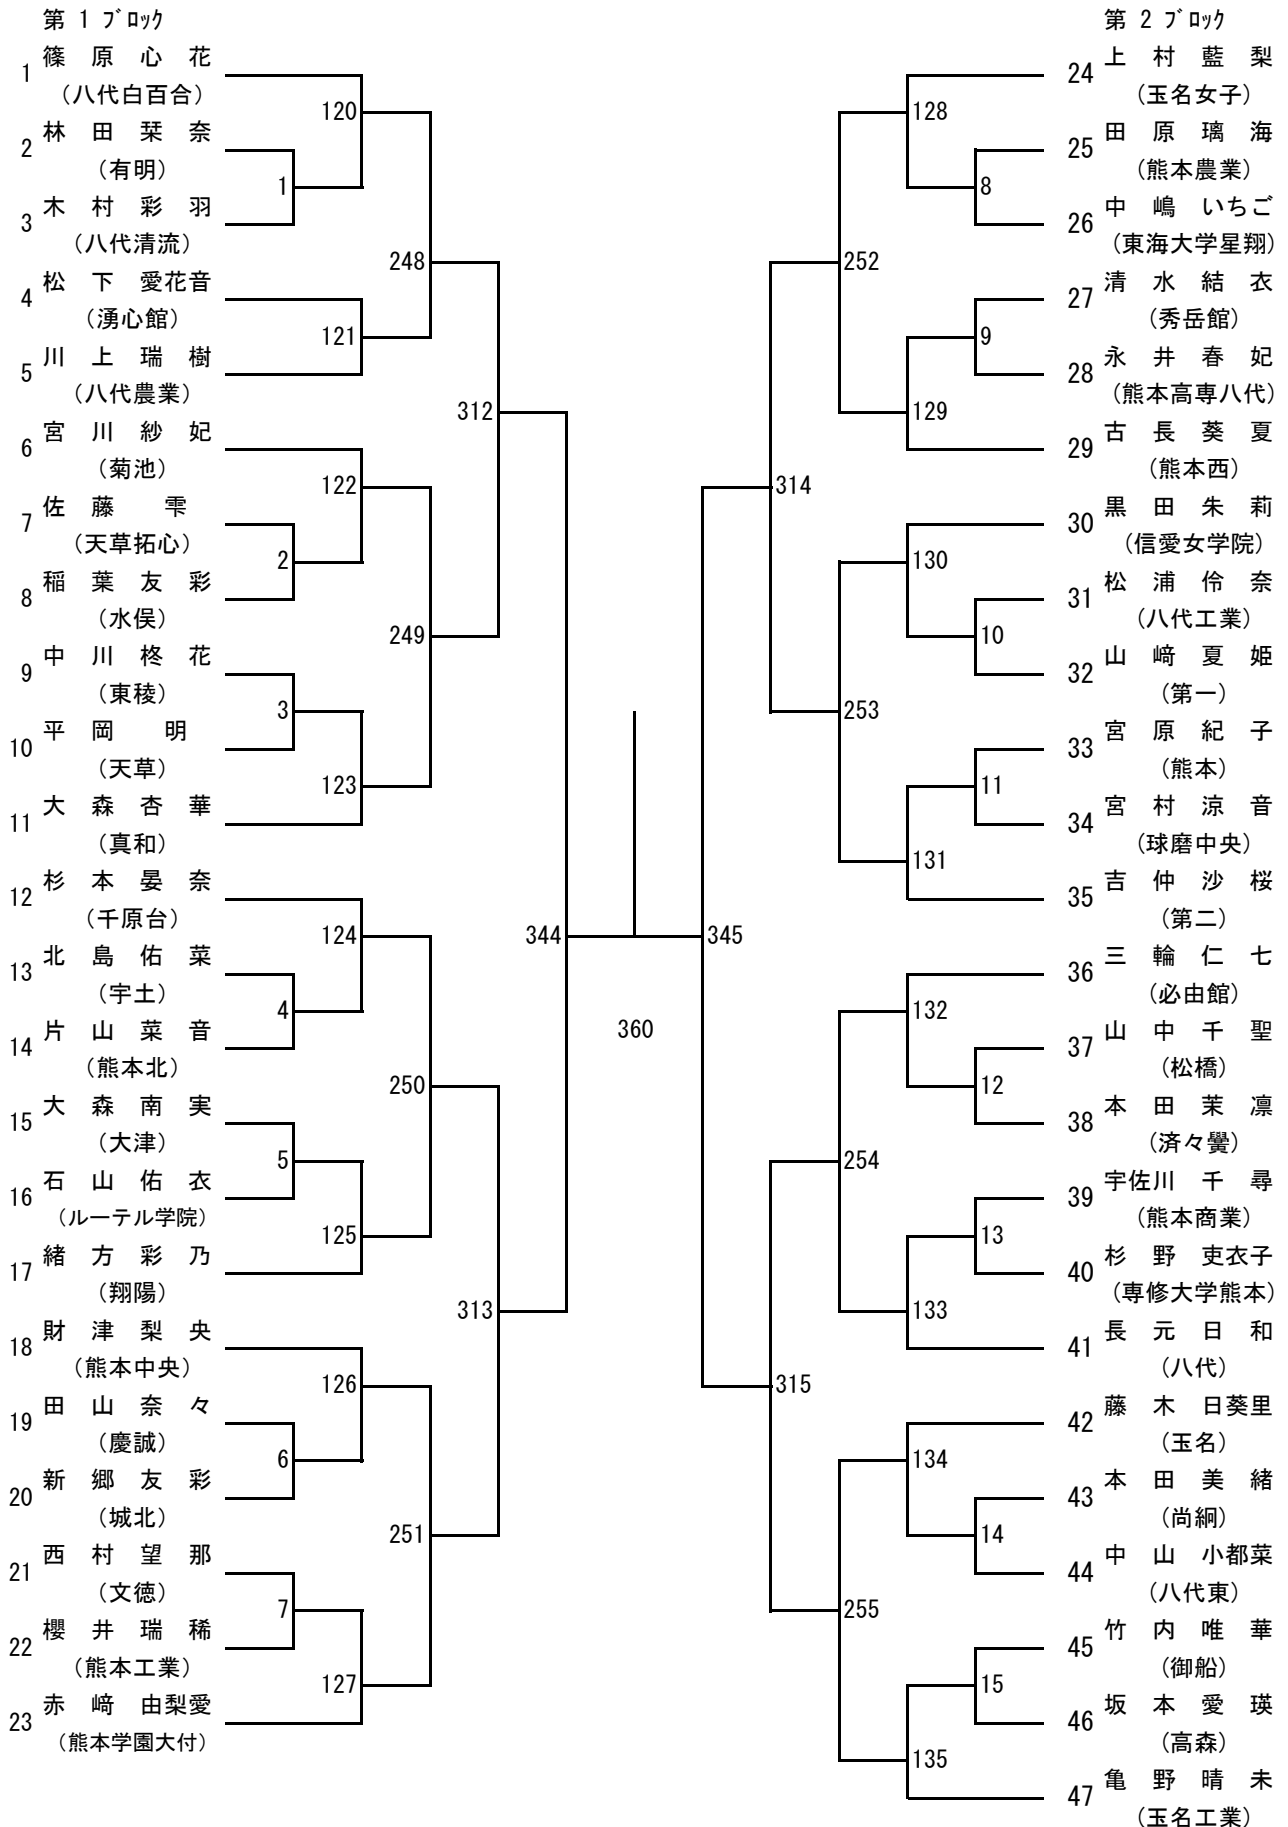

2024年度 高校総体：バドミントン：女子学校対抗戦

令和6年度 高校総体：バドミントン：女子ダブルス

令和6年度 高校総体：バドミントン：女子シングルス

第3ブロック

第4ブロック

第 5 ブロック

第 6 ブロック

第7ブロック

第8ブロック

第 9 ブロック

第 10 ブロック

第 11 ブロック

第 12 ブロック

第 13 ブロック

第 14 ブロック

第 15 ブロック

第 16 ブロック