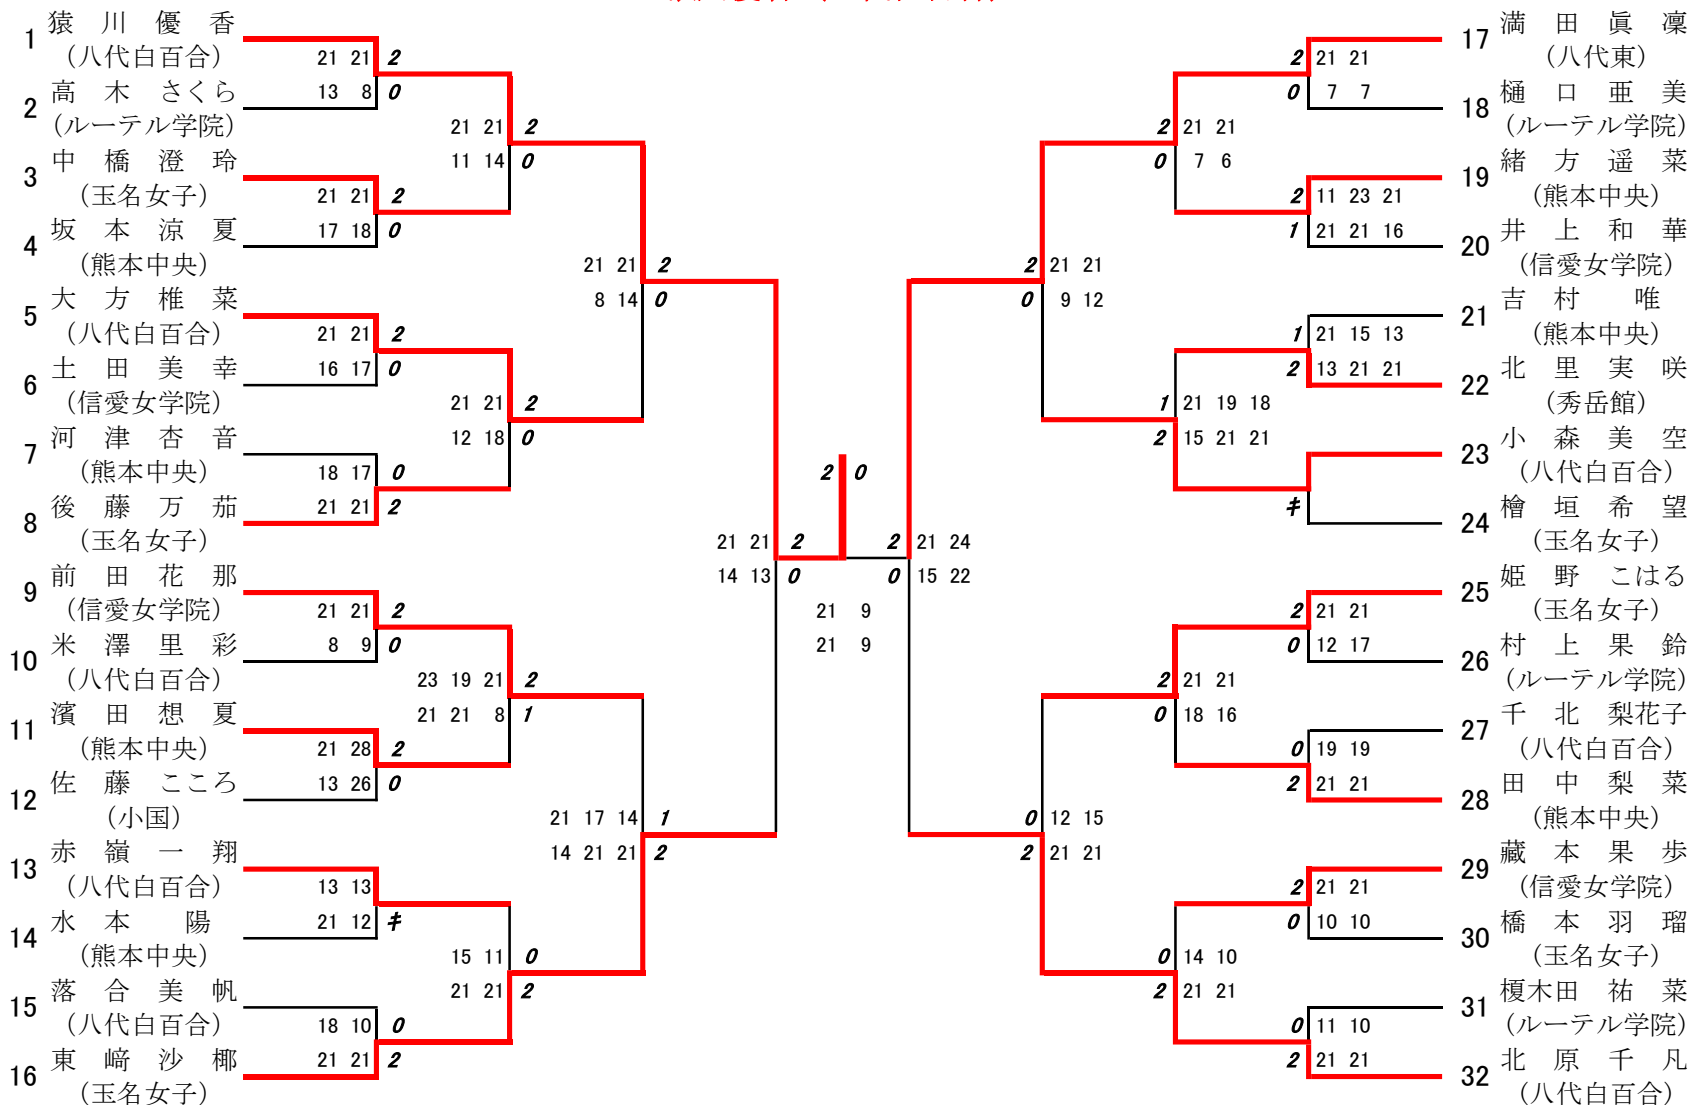

令和3年度高校総体:バドミントン女子シングルス:ベスト32(参加組数:394)

猿川優香 (八代白百合)

3位決定戦

東崎沙椰(玉名女子) 2-1 北原千凡(八代白百合)

18-21

21-15

21-19