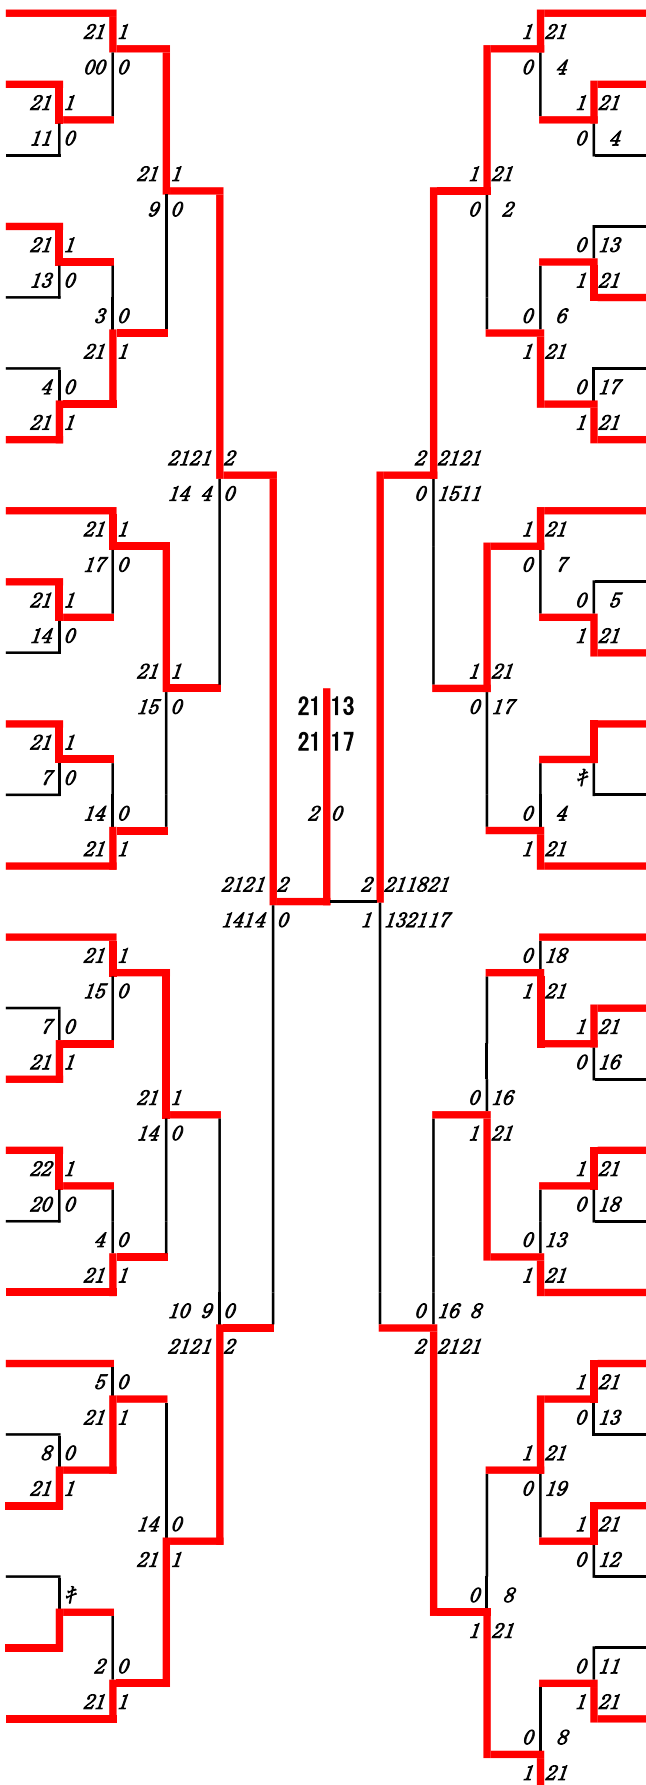

50 民本みなみ・稲田凜
(天草工業)

51 橋本羽瑠・高本香風
(玉名女子)

第3ブロック

52 佐藤こころ・東彩愛

(小国)

53 右働凜・森もか

(慶誠)

54 前田実桜・法川優衣