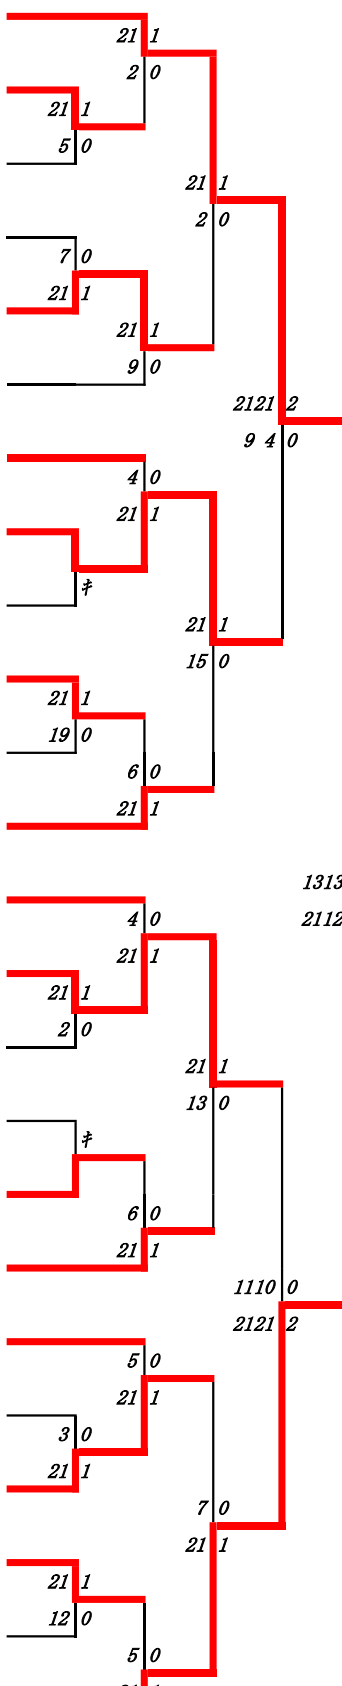

第7ブロック

149 赤嶺一翔
(八代白百合)

150 水上芽依
(東稜)

151 中冨遙香
(熊本西)

152 松葉鈴
(芦北)

153 北園幸奈
(宇土)

154 久保滋喜
(八代農業・泉分)

155 森田葵衣
(天草拓心)

156 田邊桃子
(ルーテル学院)

157 東彩那
(城北)

158 窪田幸亜
(球磨中央)

159 増田璃胡
(上天草)

160 矢野那奈
(八代清流)

161 佐々木千麟
(天草工業)

162 坂田優笑
(玉名女子)

163 滝本伽乃子
(熊本)

164 吉本咲良
(秀岳館)

165 後藤妃奈
(尚綱)

166 中村美南
(済々養)

167 前田望月
(熊本農業)

168 槐島暖華
(熊本北)

169 永田安沙実
(熊本国府)

170 堀本夢来
(専修大学玉名)

171 養田千都
(水俣)

172 水本陽
(熊本中央)