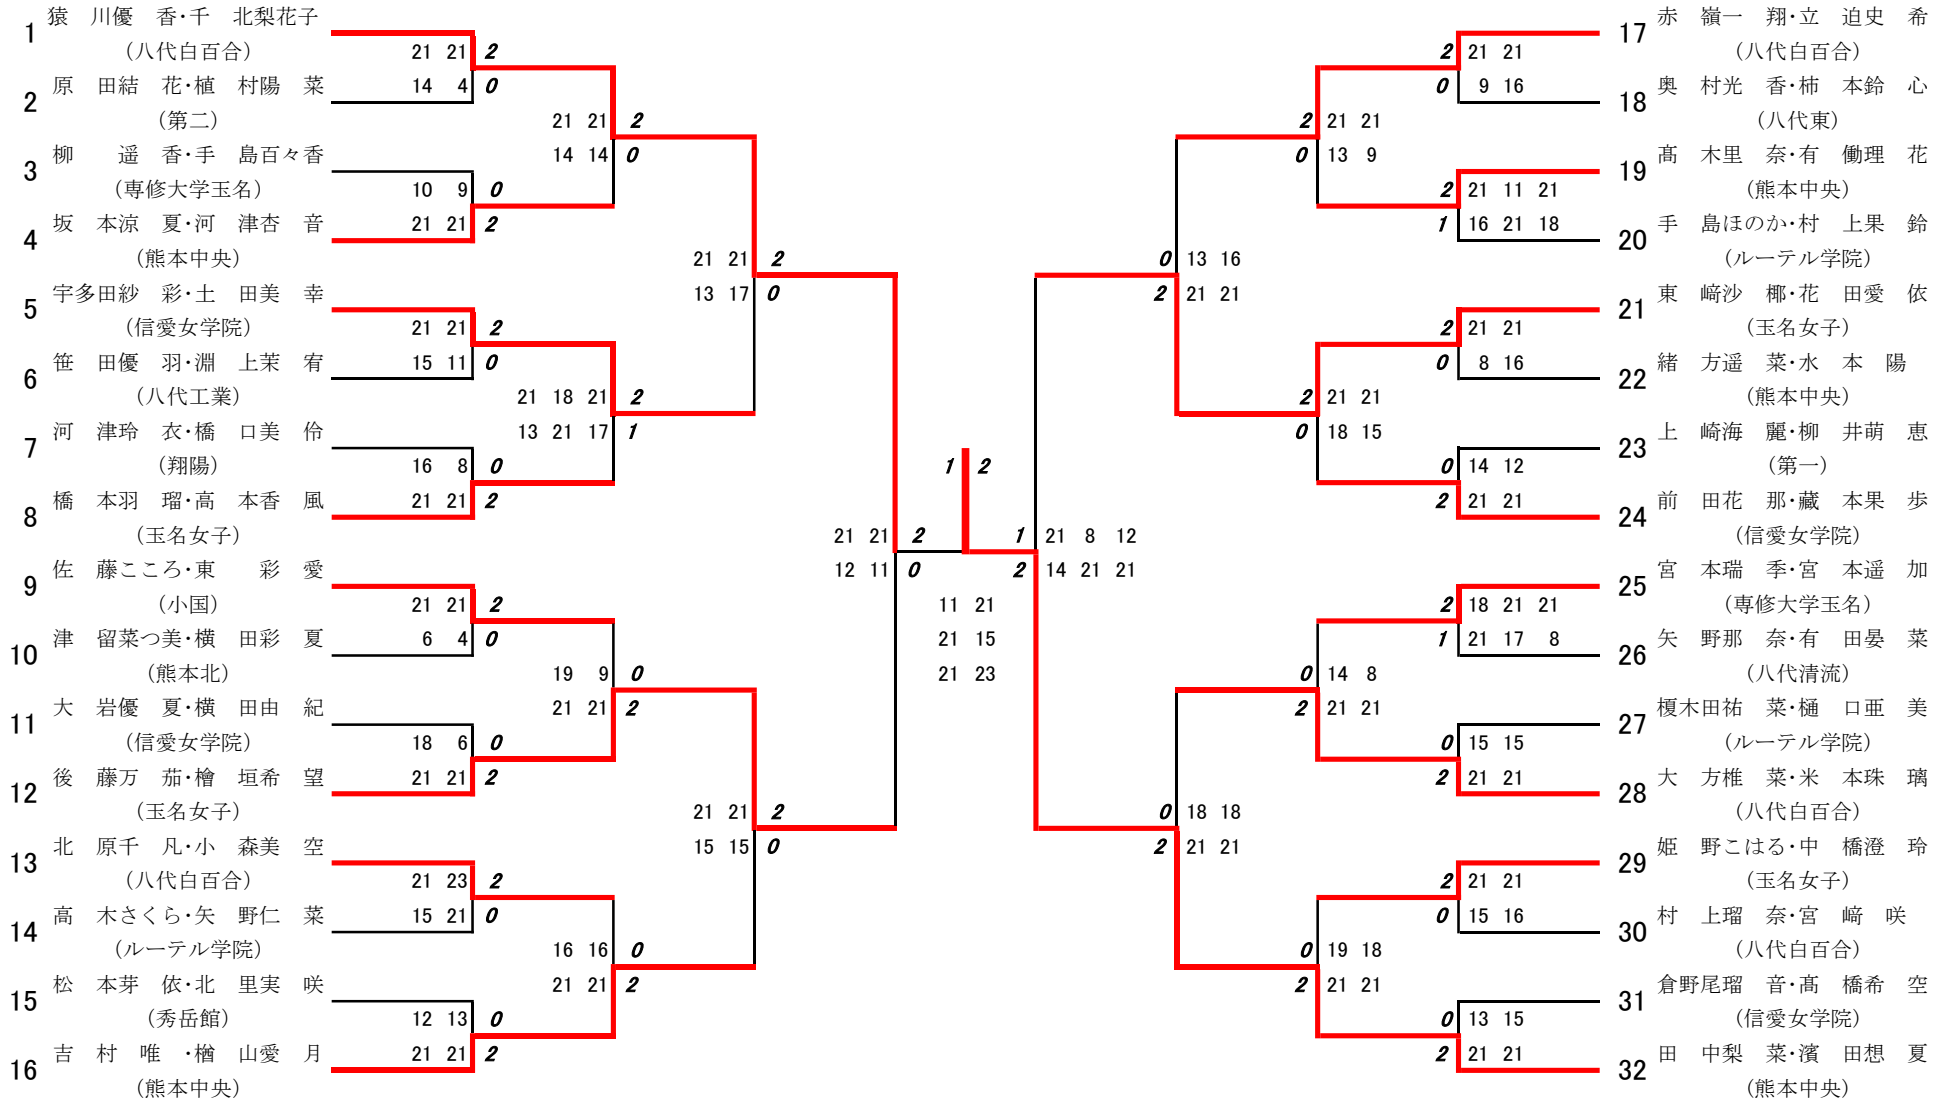

令和3年度高校総体:バドミントン:ベスト32(参加組数:204)

田中梨菜・濱田想夏 (熊本中央)

3位決定戦

後藤万茄・檜垣希望(玉名女子) 2-0 東崎沙椰・花田愛依(玉名女子)

21-15

21-19