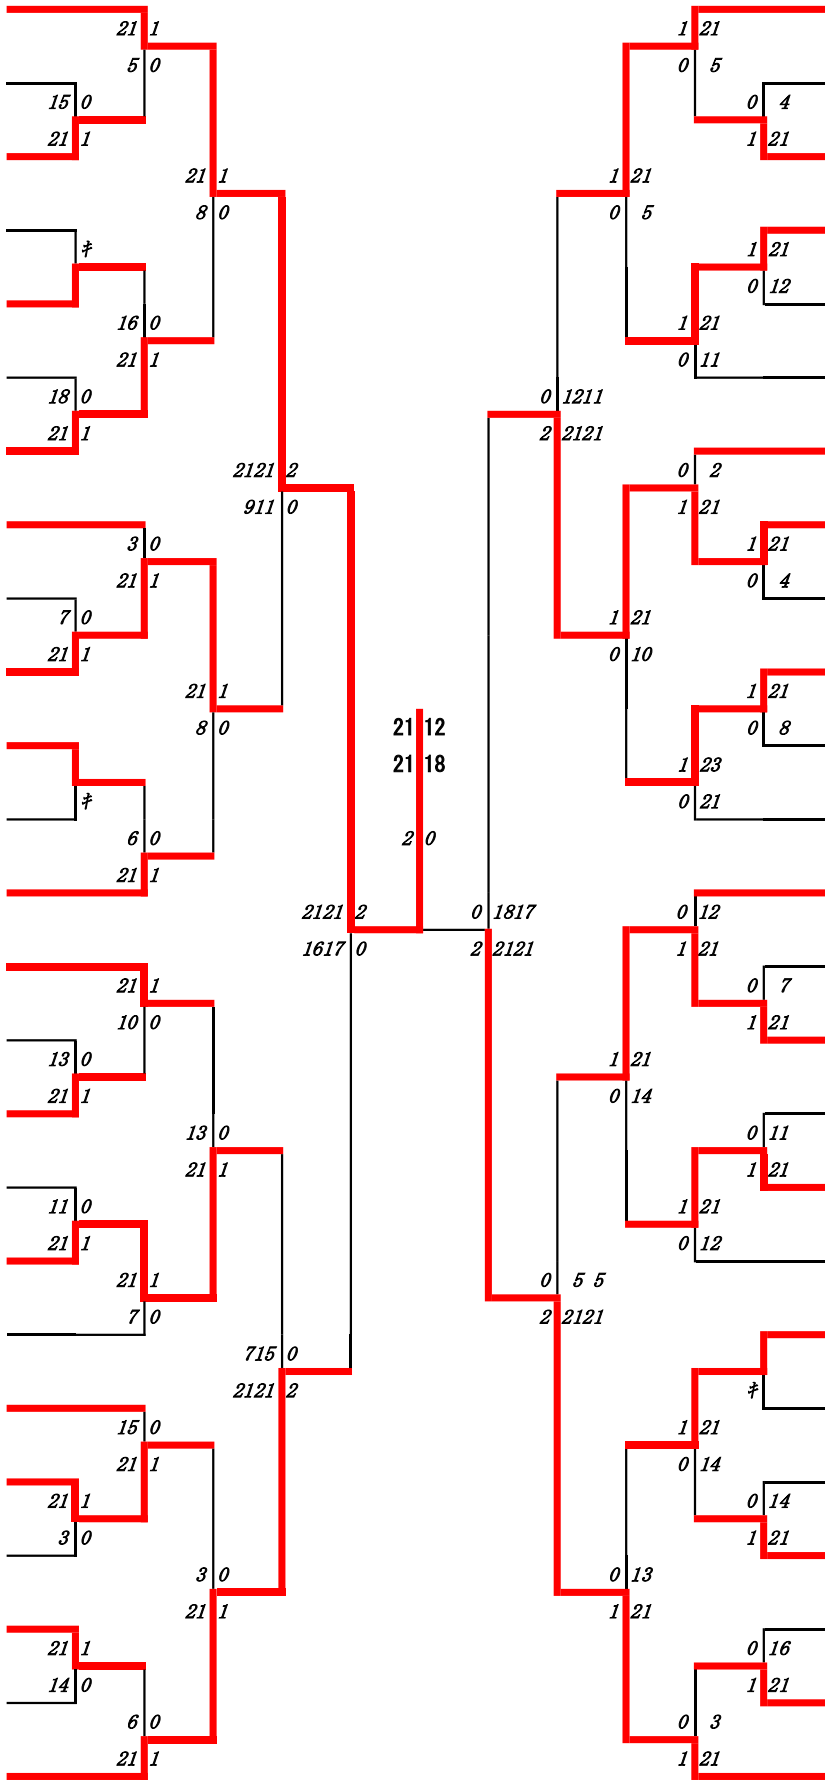

第3ブロック

- 50 大方 椎菜 (八代百合)
- 51 山田 華凜 (八代清流)
- 52 源 夏鈴 (文徳)
- 53 三輪 柚夏 (城北)
- 54 佐藤 羽美 (尚綱)
- 55 清田 栄華 (必由館)
- 56 八木 美優 (熊本商業)
- 57 松岡 真香 (甲佐)
- 58 辻村 結華 (湧心館)
- 59 柳 遥香 (専修大学玉名)
- 60 濱崎 のぞみ (八代農業・泉分)
- 61 坪根 瑞季 (玉名)
- 62 寺中 琳花 (上天草)
- 63 江嶋 遥菜 (熊本西)
- 64 明藪 好未 (翔陽)
- 65 楠岡 幸心 (水俣)
- 66 藤本 葉奈 (九州学院)
- 67 青木 京花 (熊本学園大付)
- 68 濱田 智奈津 (天草工業)
- 69 木村 友香 (千原台)
- 70 高濱 ありさ (宇土)
- 71 有江 凧沙 (天草高倉岳)
- 72 西村 優奈 (球磨中央)
- 73 田上 万椰 (北稜)
- 74 土田 美幸 (信愛女学院)

第4ブロック

- 75 角田 弥央 (ルーテル学院)
- 76 志水 雪音 (熊本農業)
- 77 進 理子 (八代)
- 78 松島 華歩 (八代工業)
- 79 溝上 真琴 (熊本高専八代)
- 80 石塚 千夏 (大津)
- 81 鍋嶋 蒼依 (熊本国府)
- 82 河津 杏音 (熊本中央)
- 83 横山 花帆 (東海大学星翔)
- 84 三枝崎 実葉菜 (八代東)
- 85 白根 萌亜 (熊本)
- 86 新田 愛実 (天草)
- 87 合志 紗綾 (第一)
- 88 本田 瑞希 (東稜)
- 89 西村 綾音 (秀岳館)
- 90 大野 さくら (第二)
- 91 川部 桃佳 (熊本工業)
- 92 杉野 杏 (玉名工業)
- 93 穴見 茉音 (高森)
- 94 田上 茜里奈 (有明)
- 95 集 世菜 (芦北)
- 96 山口 菜乃香 (慶誠)
- 97 島崎 菜々美 (済々黌)
- 98 嶽本 涼香 (熊本北)
- 99 後藤 万茄 (玉名女子)