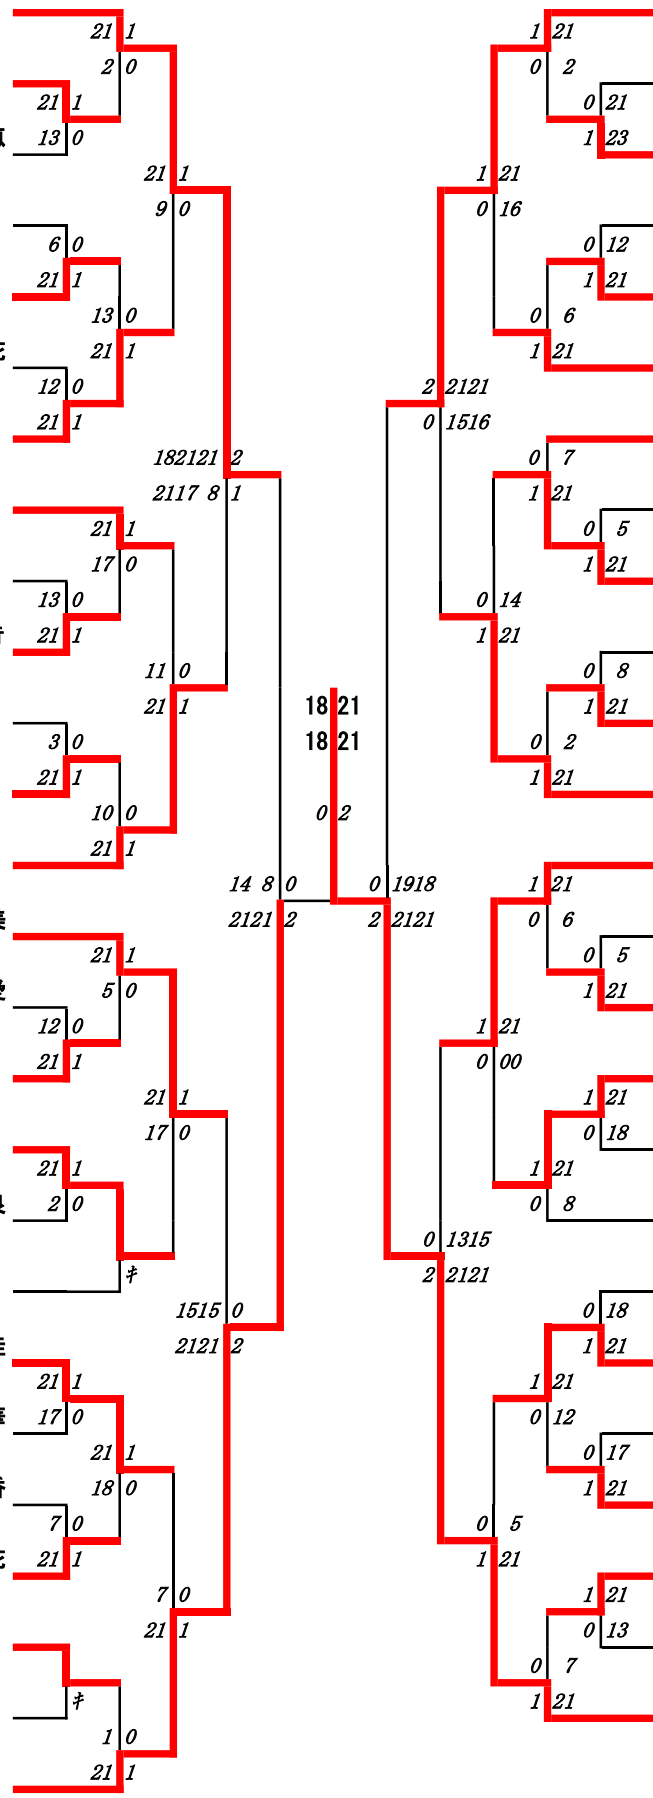

第7ブロック

- 154 宮本瑞季・宮本遥加
  (専修大学玉名)
- 155 金子千夏・寺田菜祢
  (水俣)
- 156 石津結樹子・岡田咲恵
  (天草)
- 157 森田葵衣・永野真理
  (天草拓心)
- 158 林田南々・集世菜
  (芦北)
- 159 徳富ひより・前田桃花
  (熊本国府)
- 160 宮崎陽香・平田ひな
  (東稜)
- 161 中矢聖愛・佐藤羽美
  (尚綱)
- 162 古賀実空・見崎真由
  (慶誠)
- 163 三枝崎実葉菜・組崎花音
  (八代東)
- 164 梶島暖華・若元和
  (熊本北)
- 165 田中佑果・岡本真桜
  (九州学院)
- 166 矢野那奈・有田晏菜
  (八代清流)
- 167 榎木田祐菜・樋口亜美
  (ルーテル学院)
- 168 藤原みさと・西林乃愛
  (球磨中央)
- 169 村重凜華・有働業那
  (玉名工業)
- 170 合志紗綾・手塚未菜
  (第一)
- 171 滝本伽乃子・福田沙良
  (熊本)
- 172 納富紗季・吉野綾
  (玉名)
- 173 中山日菜多・小松真佳
  (必由館)
- 174 角田菜央・藤本歩乃華
  (八代)
- 175 横山花帆・有川木乃香
  (東海大学星翔)
- 176 白石あかり・佐藤萌花
  (高森)
- 177 上原葵・前田蒼依
  (熊本西)
- 178 市原和奏・渡邊薫里
  (阿蘇中央)
- 179 大方椎菜・米本珠璃
  (八代白百合)