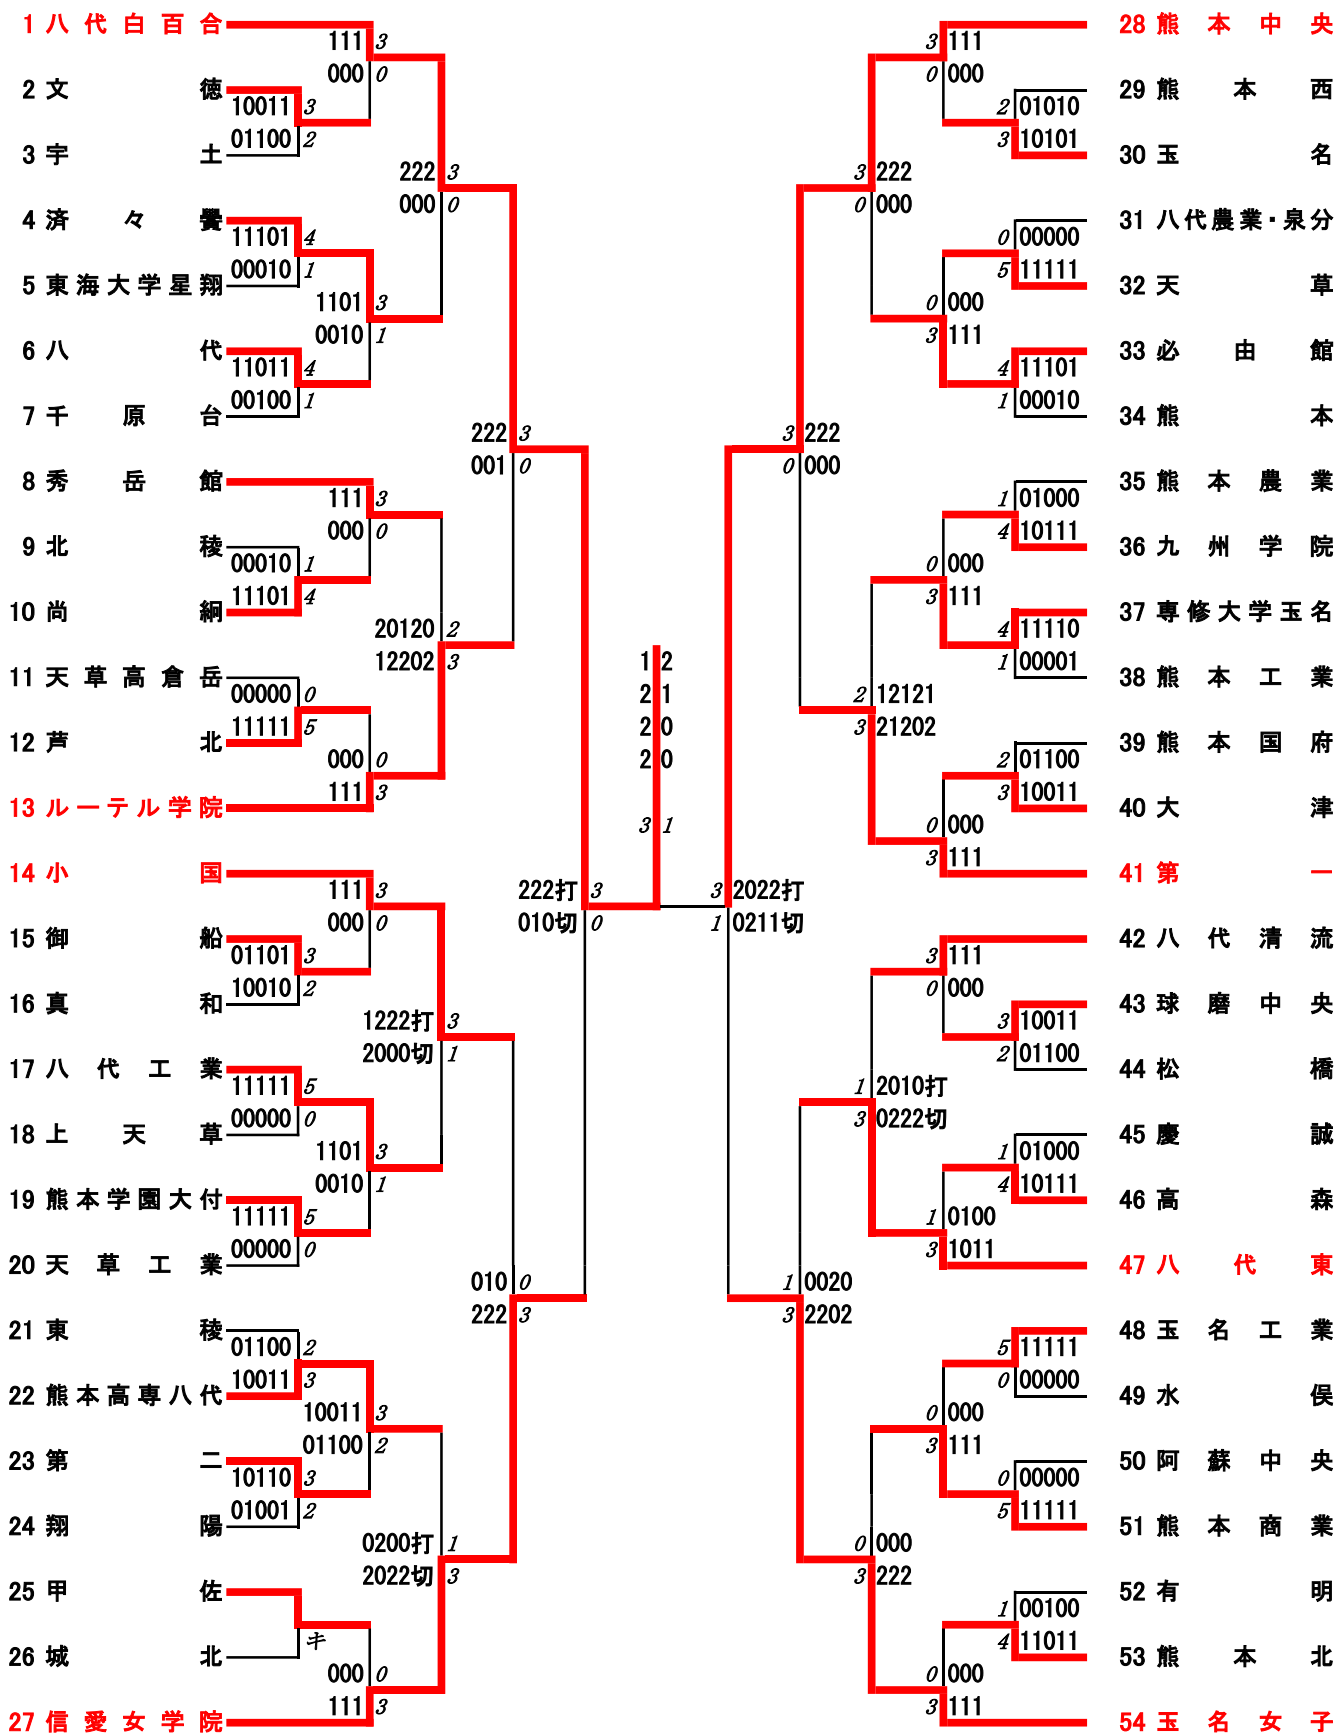

令和3年度 高校総体：バドミントン：女子学校対抗戦

名前の赤色はベスト8

決勝戦： 八代白百合 ③対1 熊本中央