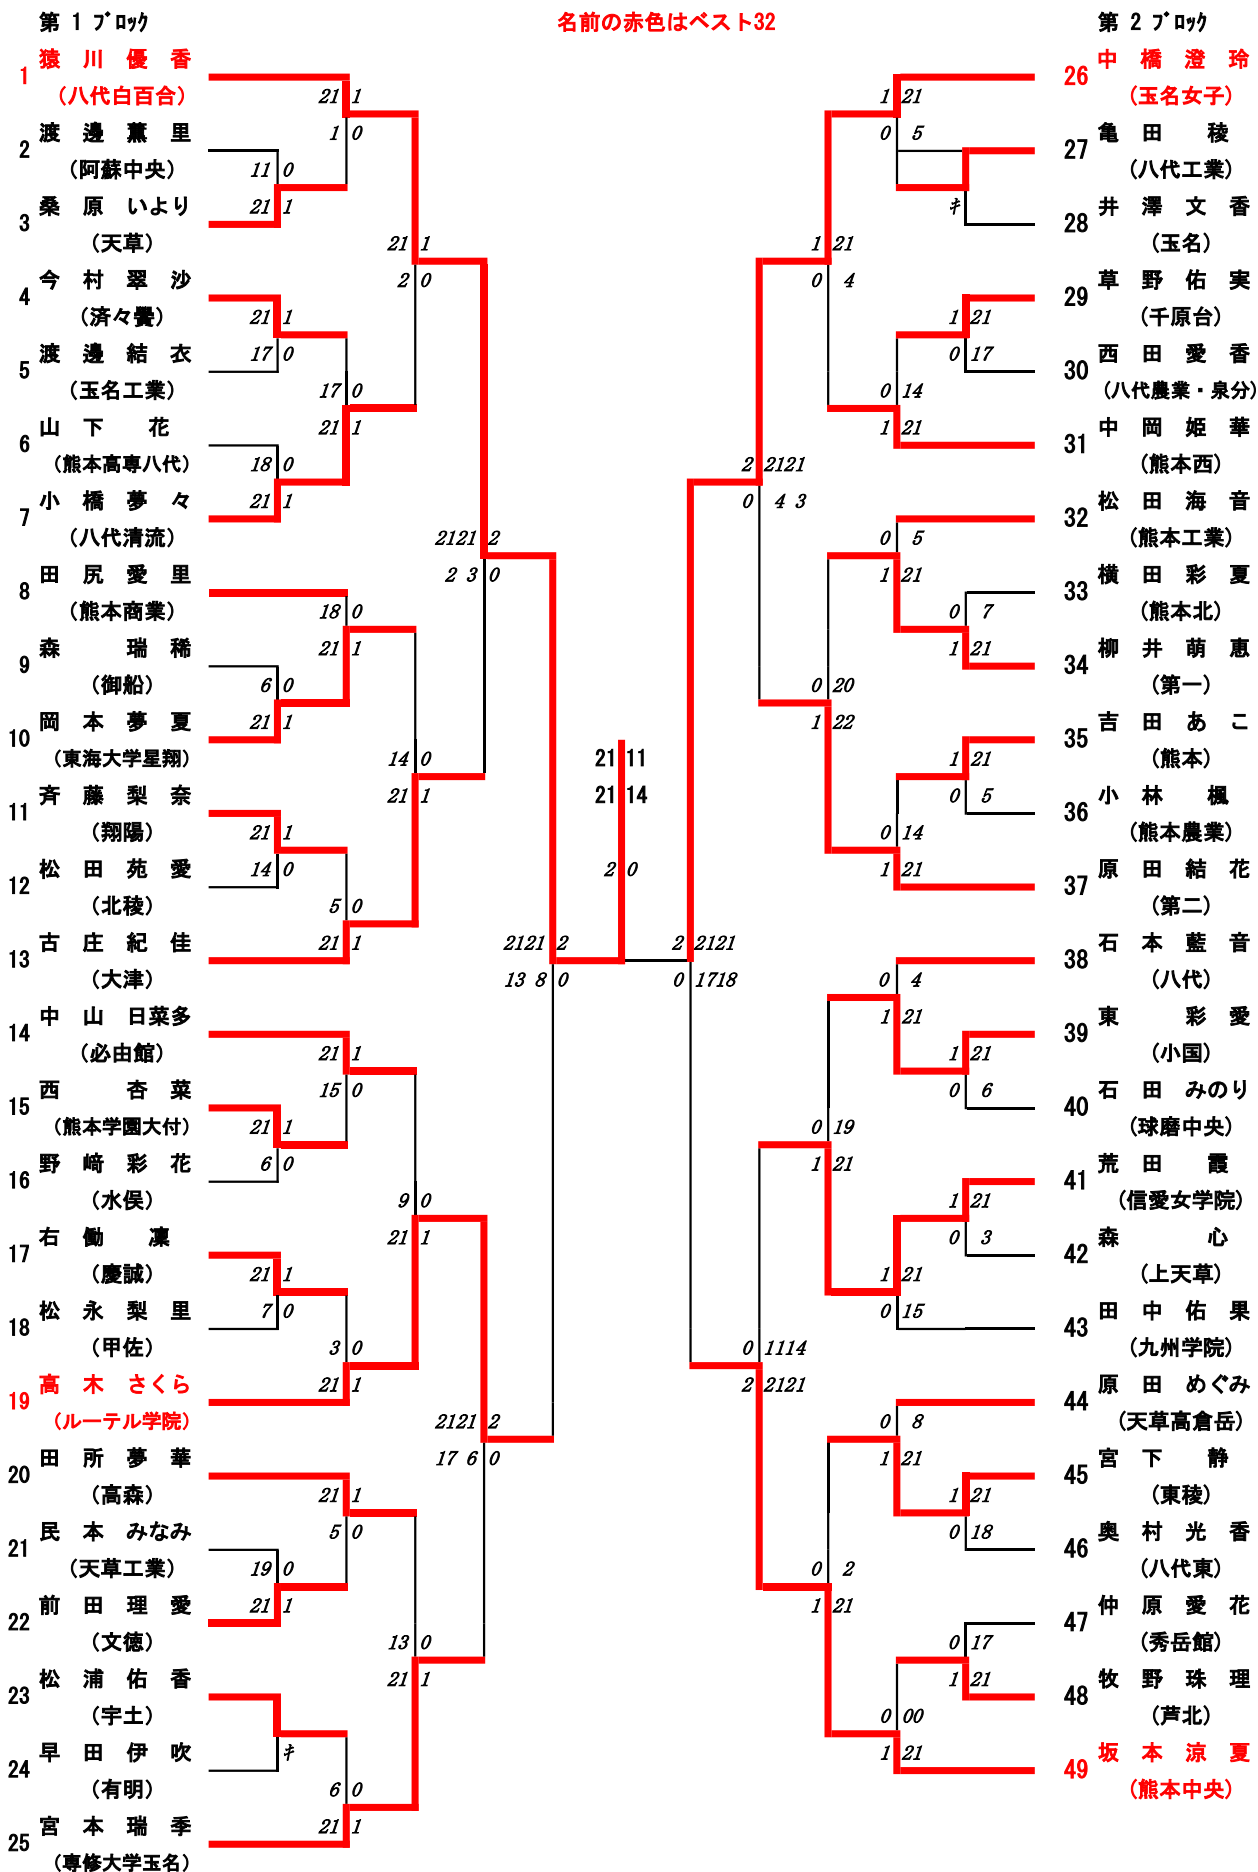

令和3年度 高校総体：バドミントン：女子シングルス

名前の赤色はベスト32