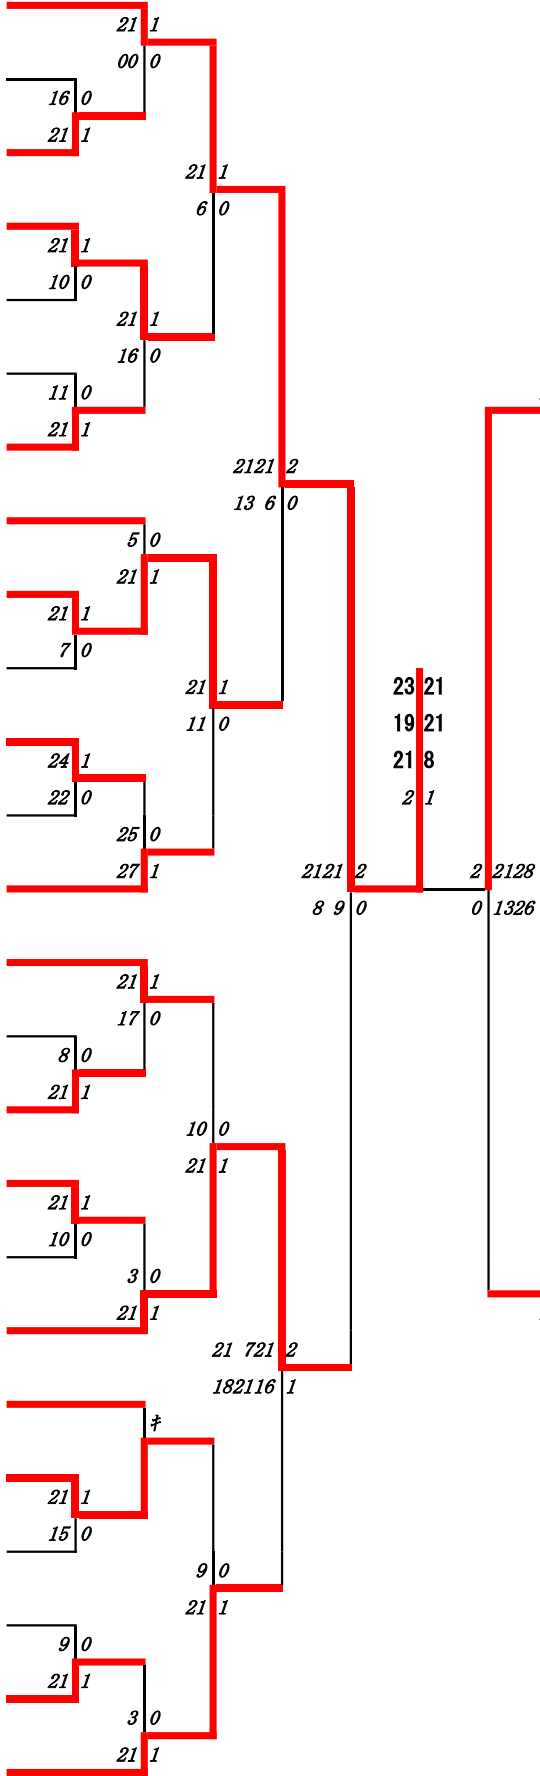

第5ブロック

- 100 前田花那 (信愛女学院)
- 101 林田果菜 (上天草)
- 102 前田実桜 (必由館)
- 103 吉本心美 (専修大学玉名)
- 104 立山幸乃 (球磨中央)
- 105 野口ひかり (宇土)
- 106 有働茉那 (玉名工業)
- 107 殖田梨瑚 (八代農業・泉分)
- 108 村上暖乃果 (熊本学園大付)
- 109 平野菜海 (熊本国府)
- 110 本田優花 (北稜)
- 111 長野円 (済々黌)
- 112 寺田菜称 (水俣)
- 113 橋口美伶 (翔陽)
- 114 渡辺晴 (阿蘇中央)
- 115 松村綾菜 (千原台)
- 116 前田千尋 (八代工業)
- 117 角田采優 (大津)
- 118 米澤里彩 (八代百合)
- 119 佐伯律歌 (城北)
- 120 坂本未来 (熊本農業)
- 121 坂下美里 (尚綱)
- 122 石津結樹子 (天草)
- 123 田尻奈菜 (東海大学星翔)
- 124 高本香風 (玉名女子)