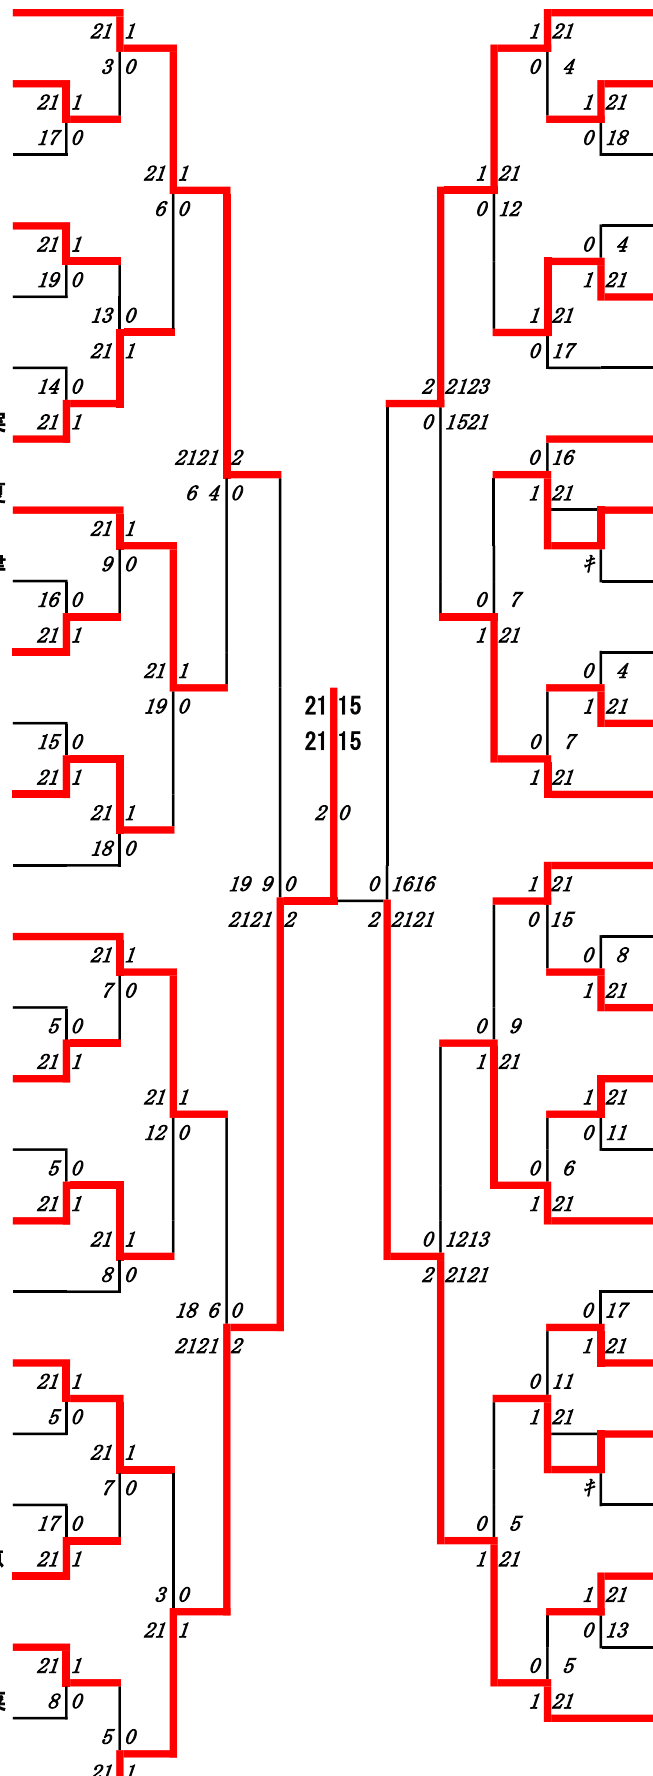

102 吉村唯・楢山愛月

(熊本中央)

第5ブロック

103 赤嶺一翔・立迫史希
(八代白百合)

104 井澤文香・岩下なつき
(玉名)

105 山口彩・餅??崎杏
(熊本国府)

106 本村紅羽・吉永咲紅羅
(御船)

107 田上佑佳・本田優花
(北稜)